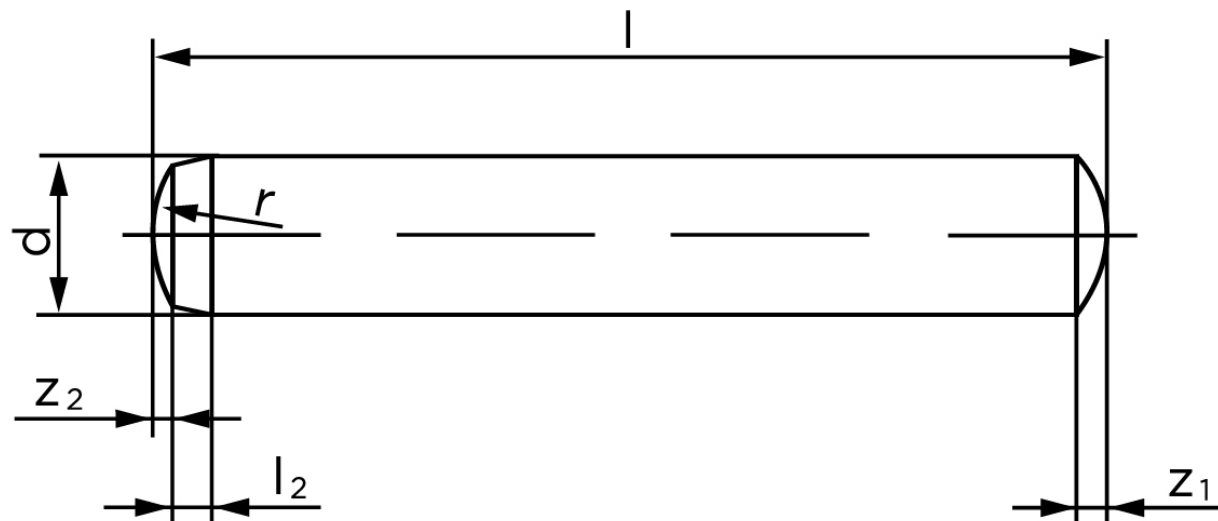

Cylinderstift DIN 6325 Hærdet Stål 6-m6x10 (200 Stk)

SKU: 063250000060010

GTIN: 4051427177307

Norm	DIN 6325
Dimensions	6
l_2	1,5
r	6
z_1	0,9
z_2	0,6
c	1,2
Bemærkning	d = nominal size

Bemærk disse data er vejledende, og informationerne skal anses som vejledende, Bolte.dk stiller ingen garanti eller kan stilles til ansvar for overstående datatabel. Er du i tvivl så kontakt os på 75154999.