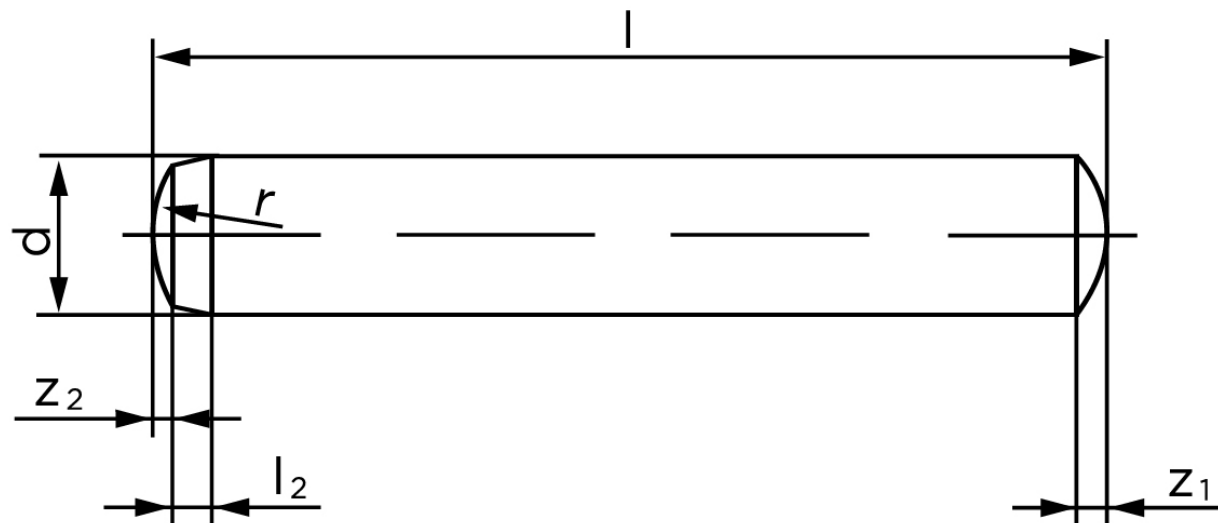

Cylinderstift DIN 6325 Hærdet Stål 6-m6x26 (200 Stk)

SKU: 063250000060026

GTIN: 4051427178700

Norm	DIN 6325
Dimensions	6
l_2	1,5
r	6
z_1	0,9
z_2	0,6
c	1,2
Bemærkning	d = nominal size

Bemærk disse data er vejledende, og informationerne skal anses som vejledende, Bolte.dk stiller ingen garanti eller kan stilles til ansvar for overstående datatabel. Er du i tvivl så kontakt os på 75154999.