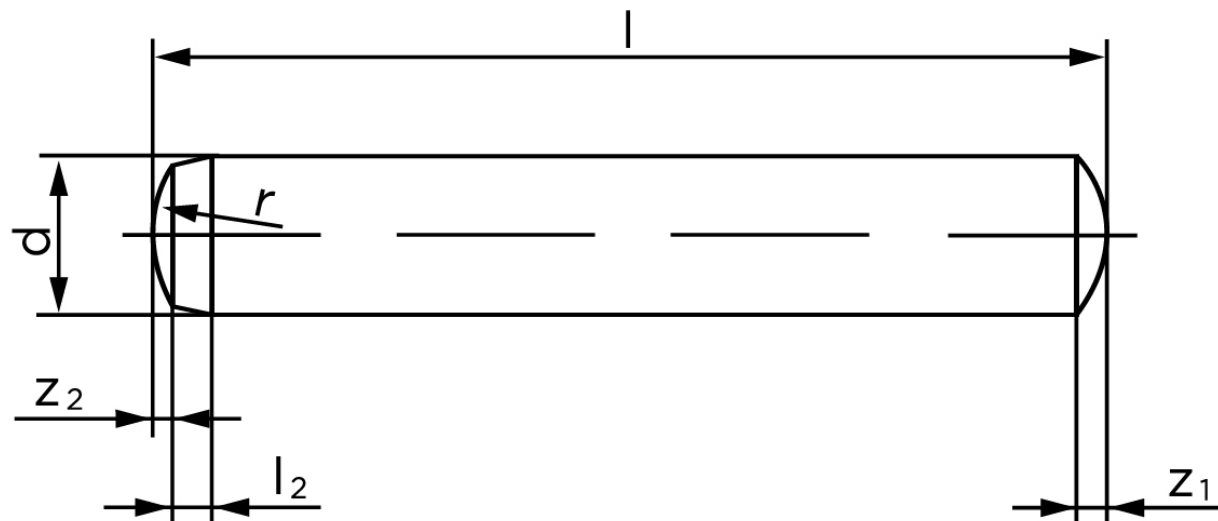

Cylinderstift DIN 6325 Hærdet Stål 6-m6x50 (200 Stk)

SKU: 063250000060050

GTIN: 4051427178786

Norm	DIN 6325
Dimensions	6
l_2	1,5
r	6
z_1	0,9
z_2	0,6
c	1,2
Bemærkning	d = nominal size

Bemærk disse data er vejledende, og informationerne skal anses som vejledende, Bolte.dk stiller ingen garanti eller kan stilles til ansvar for overstående datatabel. Er du i tvivl så kontakt os på 75154999.