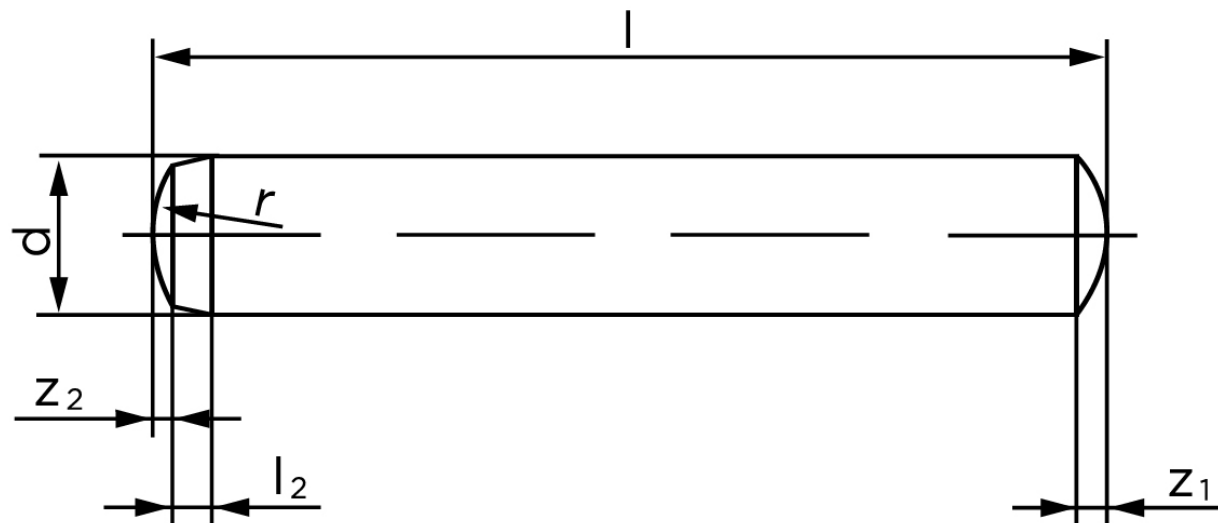

## Cylinderstift DIN 6325 Hærdet Stål 8-m6x14 (100 Stk)

SKU: 063250000080014

GTIN: 4051427179141

Norm	DIN 6325
Dimensions	8
$l_2$	1,8
$r$	8
$z_1$	1,2
$z_2$	0,8
$c$	1,6
Bemærkning	$d$ = nominal size

Bemærk disse data er vejledende, og informationerne skal anses som vejledende, Bolte.dk stiller ingen garanti eller kan stilles til ansvar for overstående datatabel. Er du i tvivl så kontakt os på 75154999.