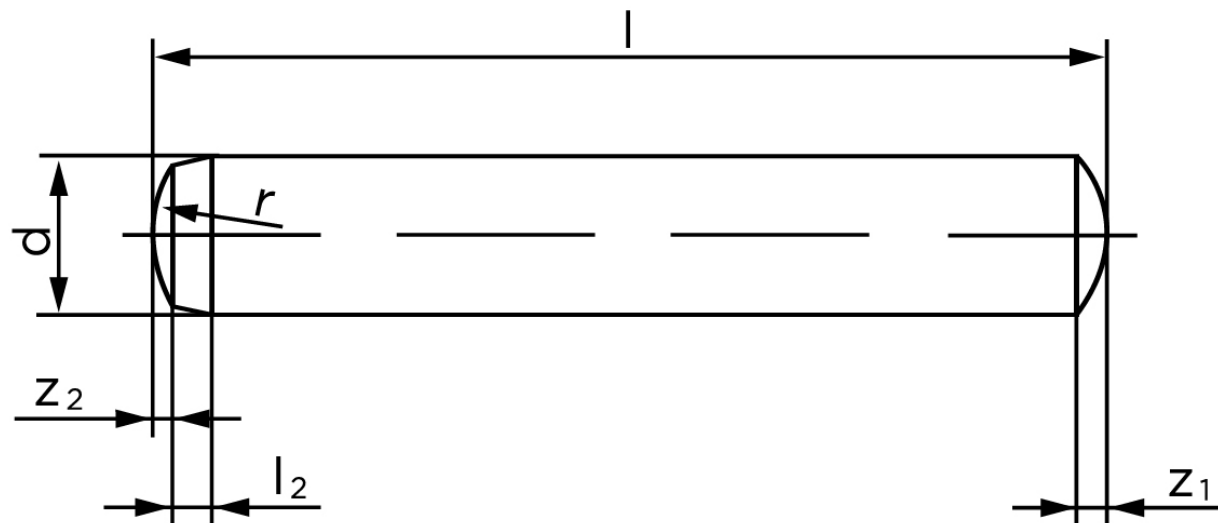

Cylinderstift DIN 6325 Hærdet Stål 8-m6x24 (100 Stk)

SKU: 063250000080024

GTIN: 4051427179264

Norm	DIN 6325
Dimensions	8
l_2	1,8
r	8
z_1	1,2
z_2	0,8
c	1,6
Bemærkning	d = nominal size

Bemærk disse data er vejledende, og informationerne skal anses som vejledende, Bolte.dk stiller ingen garanti eller kan stilles til ansvar for overstående datatabel. Er du i tvivl så kontakt os på 75154999.