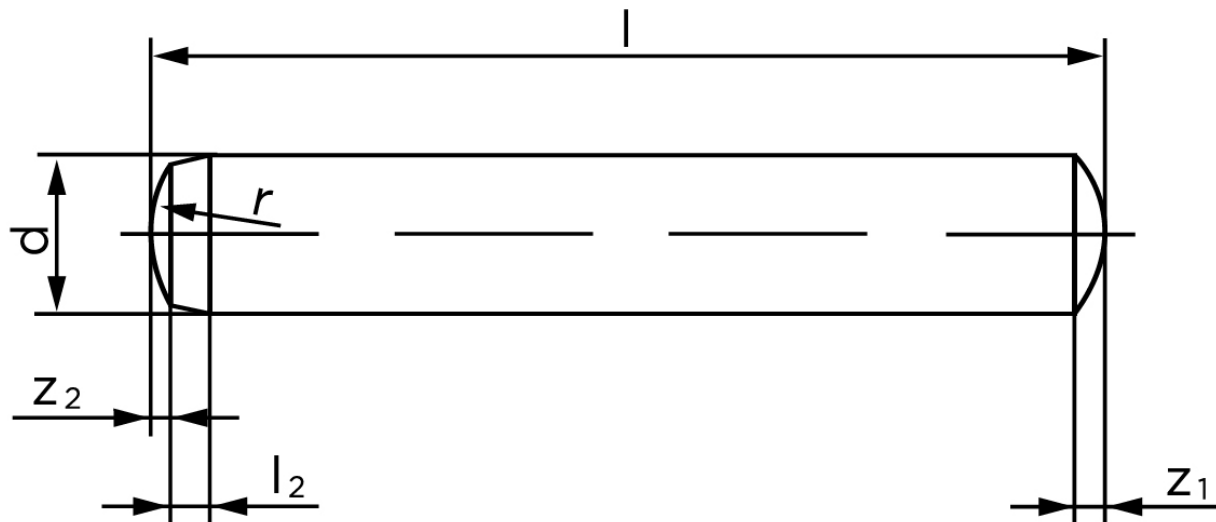

## Cylinderstift DIN 6325 Hærdet Stål 8-m6x32 (100 Stk)

SKU: 063250000080032

GTIN: 4051427179349

Norm	DIN 6325
Dimensions	8
$l_2$	1,8
$r$	8
$z_1$	1,2
$z_2$	0,8
$c$	1,6
Bemærkning	$d$ = nominal size

Bemærk disse data er vejledende, og informationerne skal anses som vejledende, Bolte.dk stiller ingen garanti eller kan stilles til ansvar for overstående datatabel. Er du i tvivl så kontakt os på 75154999.