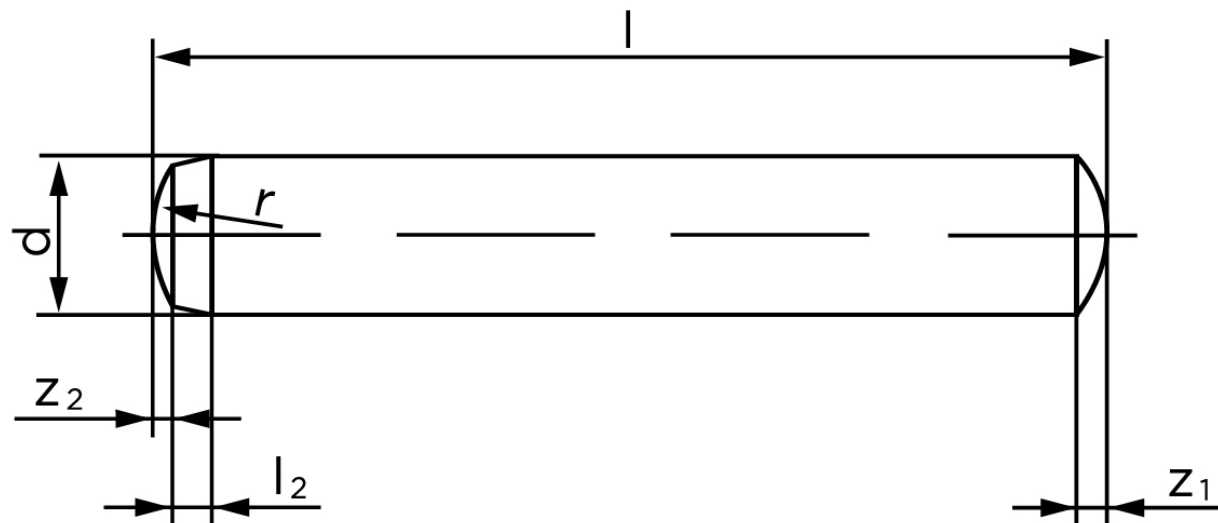

Cylinderstift DIN 6325 Hærdet Stål 8-m6x60 (100 Stk)

SKU: 063250000080060

GTIN: 4051427179479

Norm	DIN 6325
Dimensions	8
l_2	1,8
r	8
z_1	1,2
z_2	0,8
c	1,6
Bemærkning	d = nominal size

Bemærk disse data er vejledende, og informationerne skal anses som vejledende, Bolte.dk stiller ingen garanti eller kan stilles til ansvar for overstående datatabel. Er du i tvivl så kontakt os på 75154999.