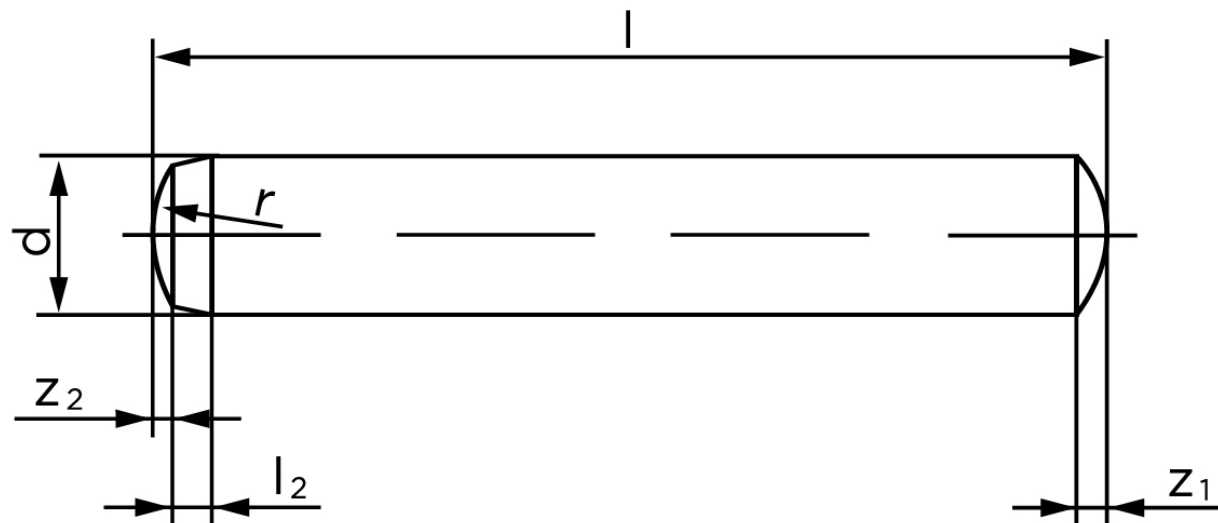

## Cylinderstift DIN 6325 Hærdet Stål 8-m6x80 (100 Stk)

SKU: 063250000080080

GTIN: 4051427179516

Norm	DIN 6325
Dimensions	8
$l_2$	1,8
$r$	8
$z_1$	1,2
$z_2$	0,8
$c$	1,6
Bemærkning	$d$ = nominal size

Bemærk disse data er vejledende, og informationerne skal anses som vejledende, Bolte.dk stiller ingen garanti eller kan stilles til ansvar for overstående datatabel. Er du i tvivl så kontakt os på 75154999.