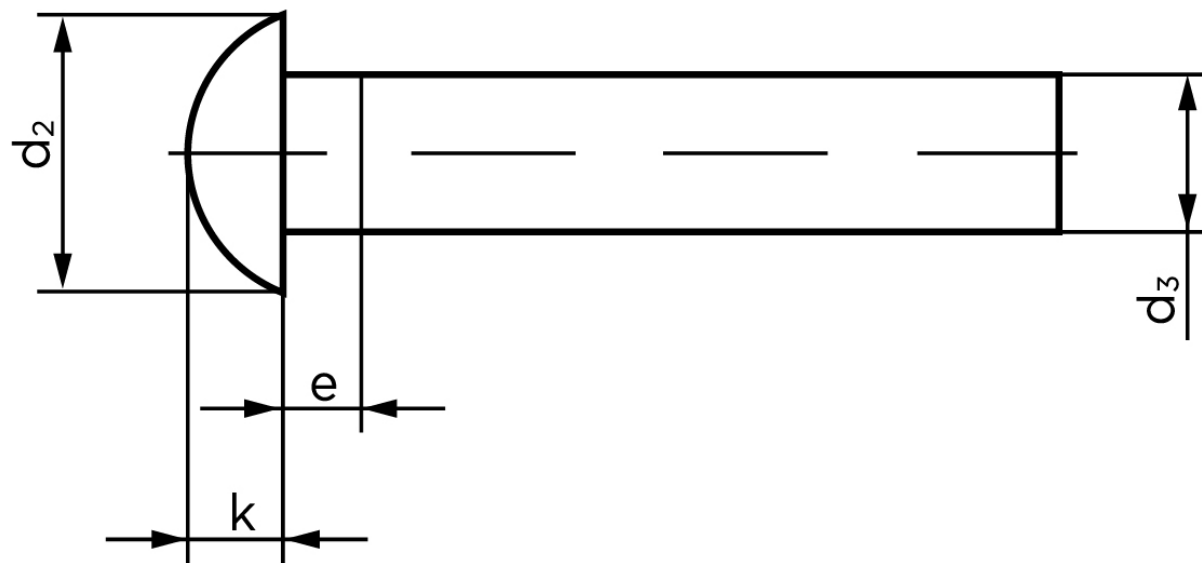

Rundhovedet Nitte DIN 660 (DIN 124) Ubehandlet Stål 10x12 (100 Stk)

SKU: 006600000100012

GTIN: 4043952131831

Norm	DIN 660
Dimensions	10
d_2	16
d_3 min.	9,4
$e_{max.}$	5
$k_{DIN 660}$	6,5
Bemærkning	Dimensioner iht. DIN 124

Bemærk disse data er vejledende, og informationerne skal anses som vejledende, Bolte.dk stiller ingen garanti eller kan stilles til ansvar for overstående datatabel. Er du i tvivl så kontakt os på 75154999.

Vil du vide mere om dette produkt
Forespørg pris her