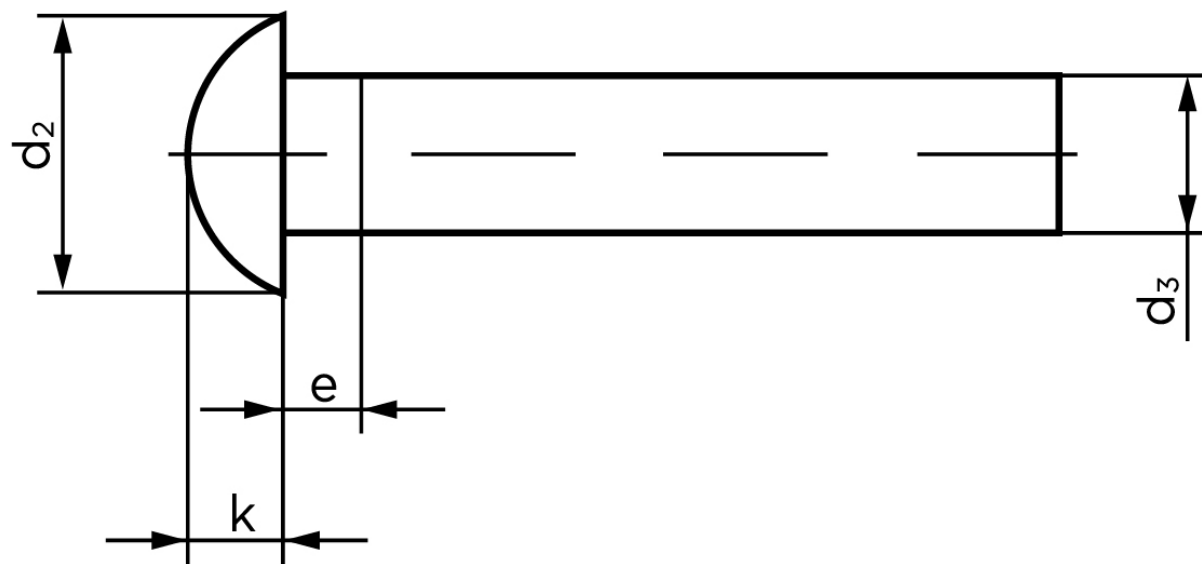

Rundhovedet Nitte DIN 660 (DIN 124) Ubehandlet Stål 10x16 (100 Stk)

SKU: 006600000100016

GTIN: 4043952131848

Norm	DIN 660
Dimensions	10
d_2	16
d_3 min.	9,4
$e_{max.}$	5
$k_{DIN 660}$	6,5
Bemærkning	Dimensioner iht. DIN 124

Bemærk disse data er vejledende, og informationerne skal anses som vejledende, Bolte.dk stiller ingen garanti eller kan stilles til ansvar for overstående datatabel. Er du i tvivl så kontakt os på 75154999.

Vil du vide mere om dette produkt

Forespørg pris her