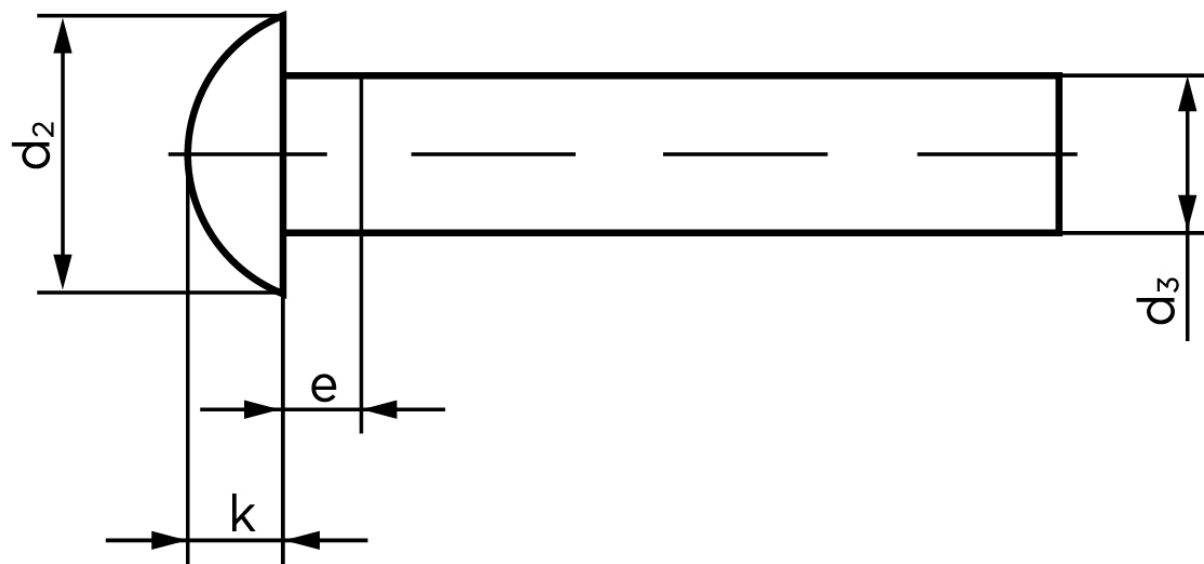

Rundhovedet Nitte DIN 660 (DIN 124) Ubehandlet Stål 10x20 (100 Stk)

SKU: 006600000100020

GTIN: 4043952131855

Norm	DIN 660
Dimensions	10
d_2	16
d_3 min.	9,4
$e_{max.}$	5
$k_{DIN 660}$	6,5
Bemærkning	Dimensioner iht. DIN 124

Bemærk disse data er vejledende, og informationerne skal anses som vejledende, Bolte.dk stiller ingen garanti eller kan stilles til ansvar for overstående datatabel. Er du i tvivl så kontakt os på 75154999.

Vil du vide mere om dette produkt

Forespørg pris her