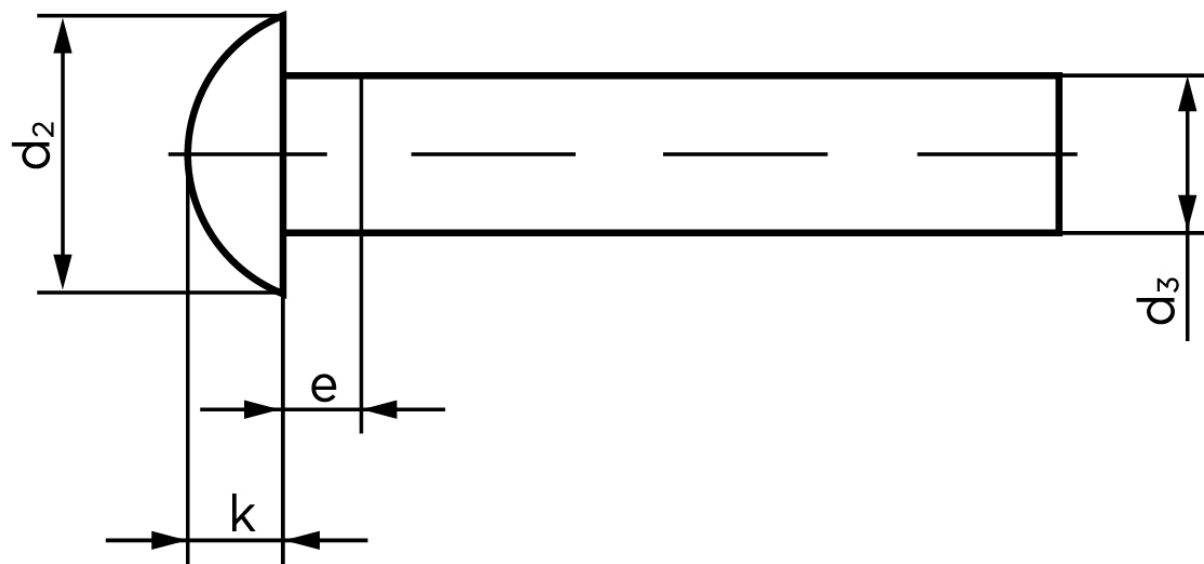

Rundhovedet Nitte DIN 660 (DIN 124) Aluminium 99.5 - 10x20 (100 Stk)

SKU: 006603010100020

GTIN: 4043952133637

Norm	DIN 660
Dimensions	10
d_2	16
d_3 min.	9,4
$e_{max.}$	5
$k_{DIN 660}$	6,5
Bemærkning	Dimensioner iht. DIN 124

Bemærk disse data er vejledende, og informationerne skal anses som vejledende, Bolte.dk stiller ingen garanti eller kan stilles til ansvar for overstående datatabel. Er du i tvivl så kontakt os på 75154999.

Vil du vide mere om dette produkt
Forespørg pris her