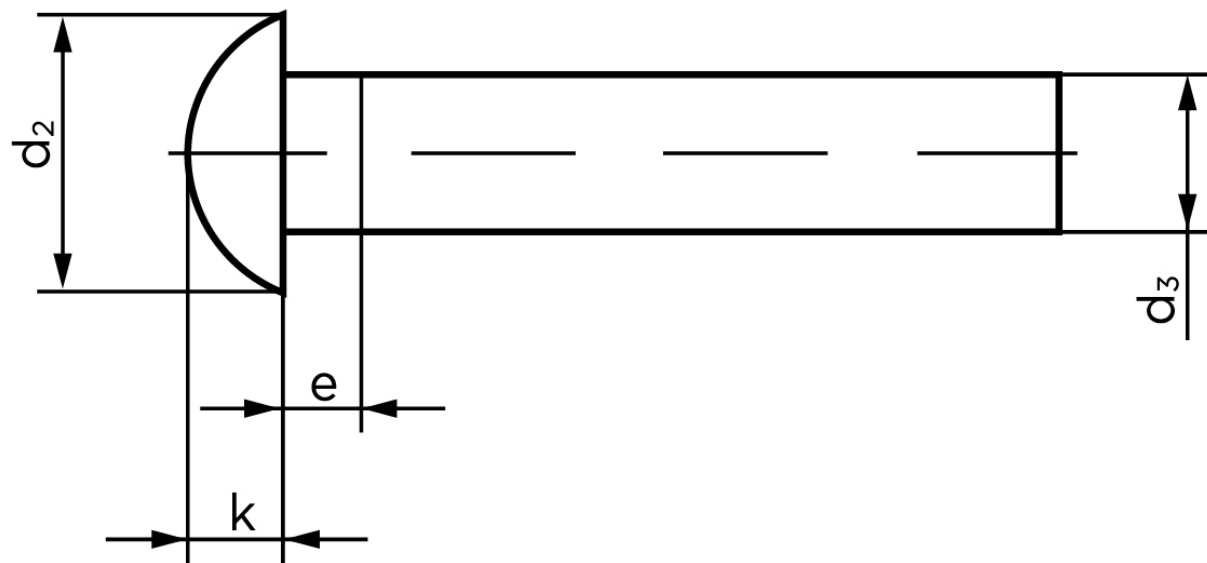

Rundhovedet Nitte DIN 660 (DIN 124) Ubehandlet Stål 10x25 (100 Stk)

SKU: 006600000100025

GTIN: 4043952131879

Norm	DIN 660
Dimensions	10
d_2	16
d_3 min.	9,4
$e_{max.}$	5
$k_{DIN 660}$	6,5
Bemærkning	Dimensioner iht. DIN 124

Bemærk disse data er vejledende, og informationerne skal anses som vejledende, Bolte.dk stiller ingen garanti eller kan stilles til ansvar for overstående datatabel. Er du i tvivl så kontakt os på 75154999.

Vil du vide mere om dette produkt
Forespørg pris her