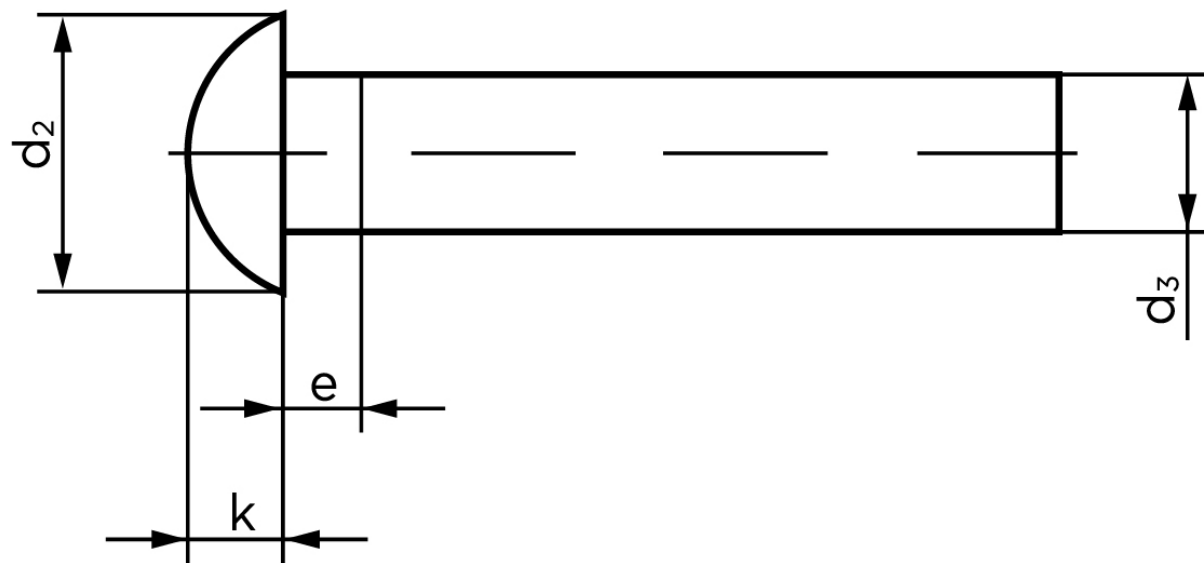

Rundhovedet Nitte DIN 660 (DIN 124) Aluminium 99.5 - 10x25 (100 Stk)

SKU: 006603010100025

GTIN: 4043952133644

Norm	DIN 660
Dimensions	10
d_2	16
d_3 min.	9,4
$e_{max.}$	5
$k_{DIN 660}$	6,5
Bemærkning	Dimensioner iht. DIN 124

Bemærk disse data er vejledende, og informationerne skal anses som vejledende, Bolte.dk stiller ingen garanti eller kan stilles til ansvar for overstående datatabel. Er du i tvivl så kontakt os på 75154999.

Vil du vide mere om dette produkt
Forespørg pris her