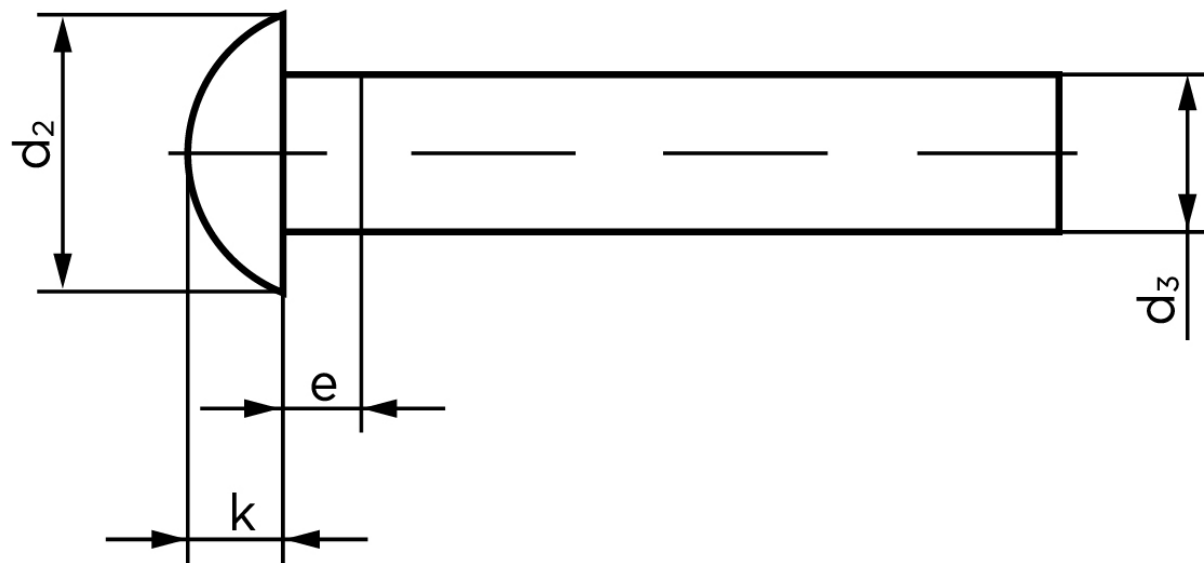

Rundhovedet Nitte DIN 660 (DIN 124) Ubehandlet Stål 10x30 (100 Stk)

SKU: 006600000100030

GTIN: 4043952131886

Norm	DIN 660
Dimensions	10
d_2	16
d_3 min.	9,4
$e_{max.}$	5
$k_{DIN 660}$	6,5
Bemærkning	Dimensioner iht. DIN 124

Bemærk disse data er vejledende, og informationerne skal anses som vejledende, Bolte.dk stiller ingen garanti eller kan stilles til ansvar for overstående datatabel. Er du i tvivl så kontakt os på 75154999.

Vil du vide mere om dette produkt
Forespørg pris her