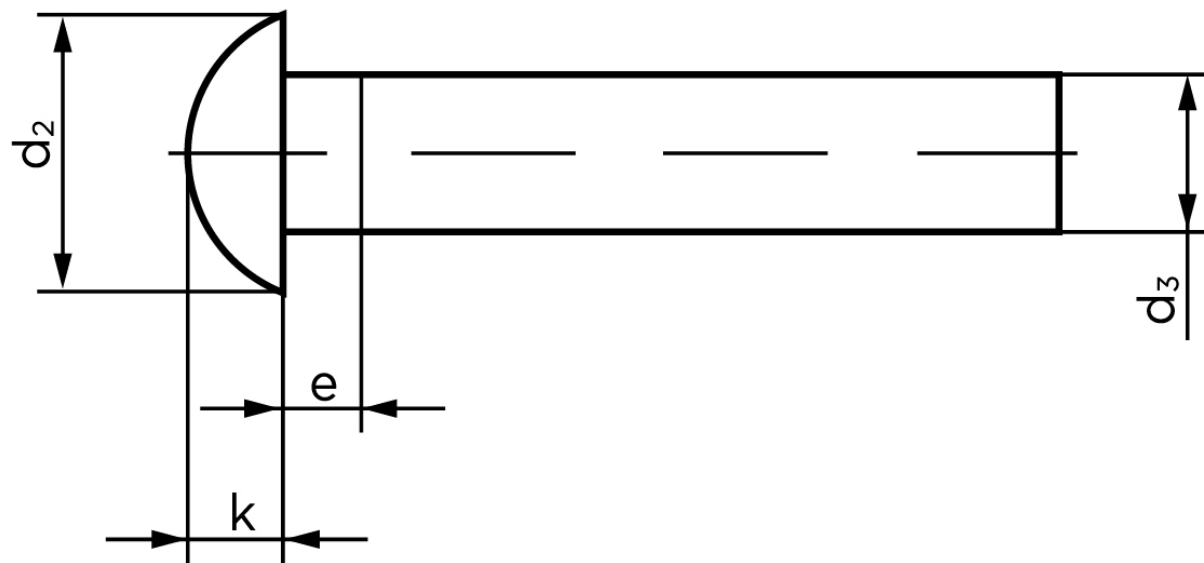

Rundhovedet Nitte DIN 660 (DIN 124) Ubehandlet Stål 10x40 (100 Stk)

SKU: 006600000100040

GTIN: 4043952131909

Norm	DIN 660
Dimensions	10
d_2	16
d_3 min.	9,4
$e_{max.}$	5
$k_{DIN 660}$	6,5
Bemærkning	Dimensioner iht. DIN 124

Bemærk disse data er vejledende, og informationerne skal anses som vejledende, Bolte.dk stiller ingen garanti eller kan stilles til ansvar for overstående datatabel. Er du i tvivl så kontakt os på 75154999.

Vil du vide mere om dette produkt
Forespørg pris her