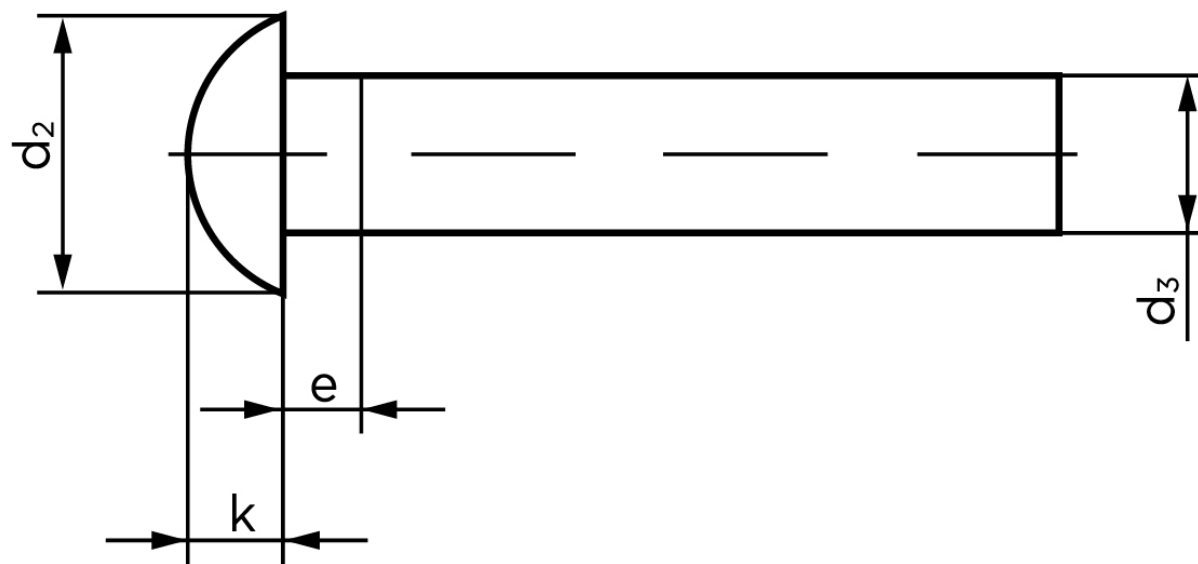

Rundhovedet Nitte DIN 660 (DIN 124) Ubehandlet Stål 10x45 (100 Stk)

SKU: 006600000100045

GTIN: 4043952131916

Norm	DIN 660
Dimensions	10
d_2	16
d_3 min.	9,4
$e_{max.}$	5
$k_{DIN 660}$	6,5
Bemærkning	Dimensioner iht. DIN 124