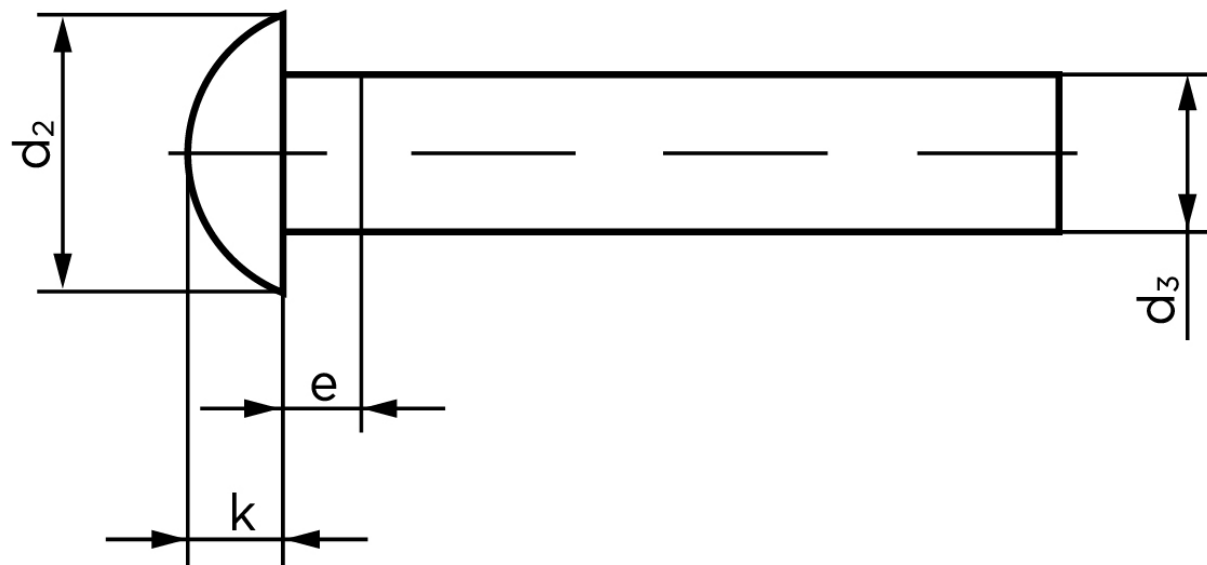

Rundhovedet Nitte DIN 660 (DIN 124) Ubehandlet Stål 10x60 (100 Stk)

SKU: 006600000100060

GTIN: 4043952131930

Norm	DIN 660
Dimensions	10
d_2	16
d_3 min.	9,4
$e_{max.}$	5
$k_{DIN 660}$	6,5
Bemærkning	Dimensioner iht. DIN 124

Bemærk disse data er vejledende, og informationerne skal anses som vejledende, Bolte.dk stiller ingen garanti eller kan stilles til ansvar for overstående datatabel. Er du i tvivl så kontakt os på 75154999.

Vil du vide mere om dette produkt

Forespørg pris her