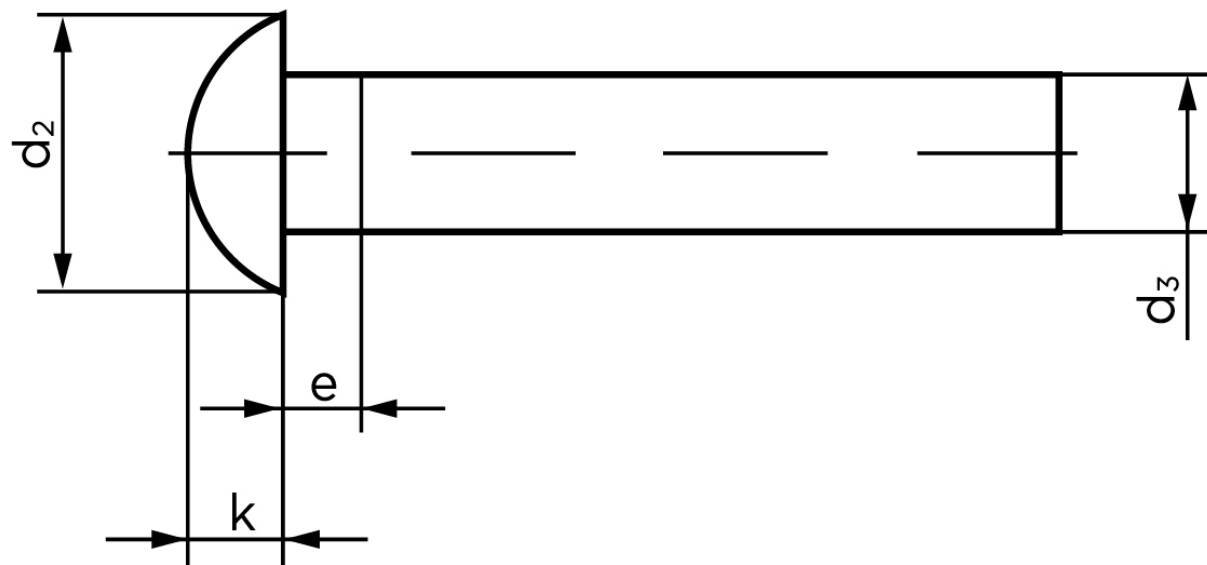

Rundhovedet Nitte DIN 660 Aluminium 99.5 - 1x4 (1000 Stk)

SKU: 006603010010004

GTIN: 4043952132791

Norm	DIN 660
Dimensions	1
d_2	1,8
d_3 min.	0,93
$e_{max.}$	0,5
$k_{DIN 660}$	0,6
$k_{DIN 661}$	0,5

Bemærk disse data er vejledende, og informationerne skal anses som vejledende, Bolte.dk stiller ingen garanti eller kan stilles til ansvar for overstående datatabel. Er du i tvivl så kontakt os på 75154999.