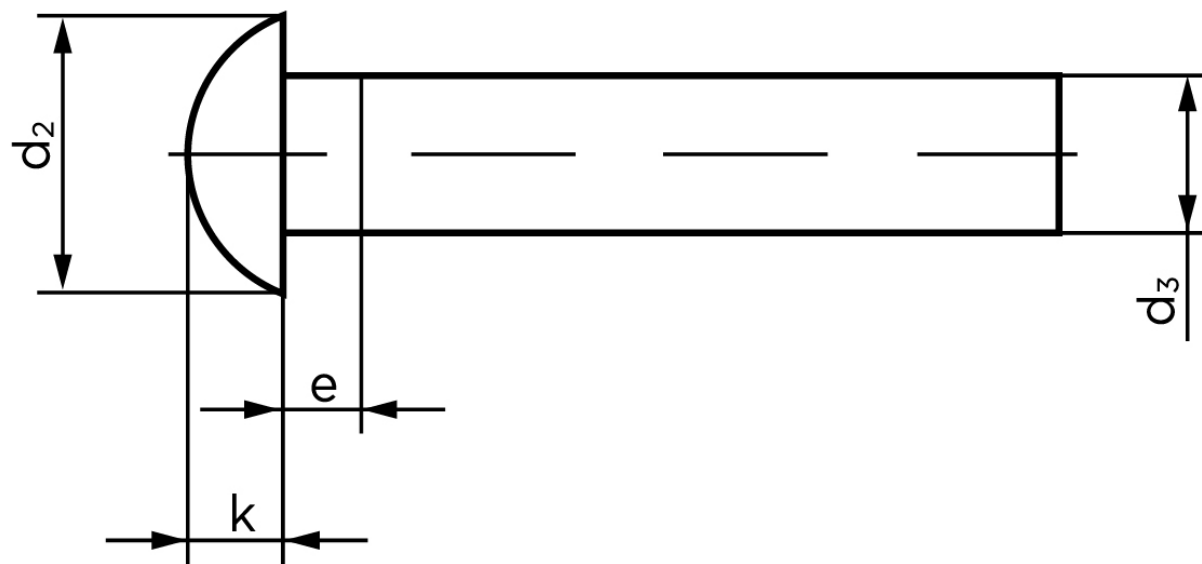

Rundhovedet Nitte DIN 660 Aluminium 99.5 - 2,5x10 (1000 Stk)

SKU: 006603010025010

GTIN: 4043952132937

Norm	DIN 660
Dimensions	2.5
d_2	4,4
d_3 min.	2,37
$e_{max.}$	1,25
$k_{DIN 660}$	1,5
$k_{DIN 661}$	1,2

Bemærk disse data er vejledende, og informationerne skal anses som vejledende, Bolte.dk stiller ingen garanti eller kan stilles til ansvar for overstående datatabel. Er du i tvivl så kontakt os på 75154999.

Vil du vide mere om dette produkt
Forespørg pris her