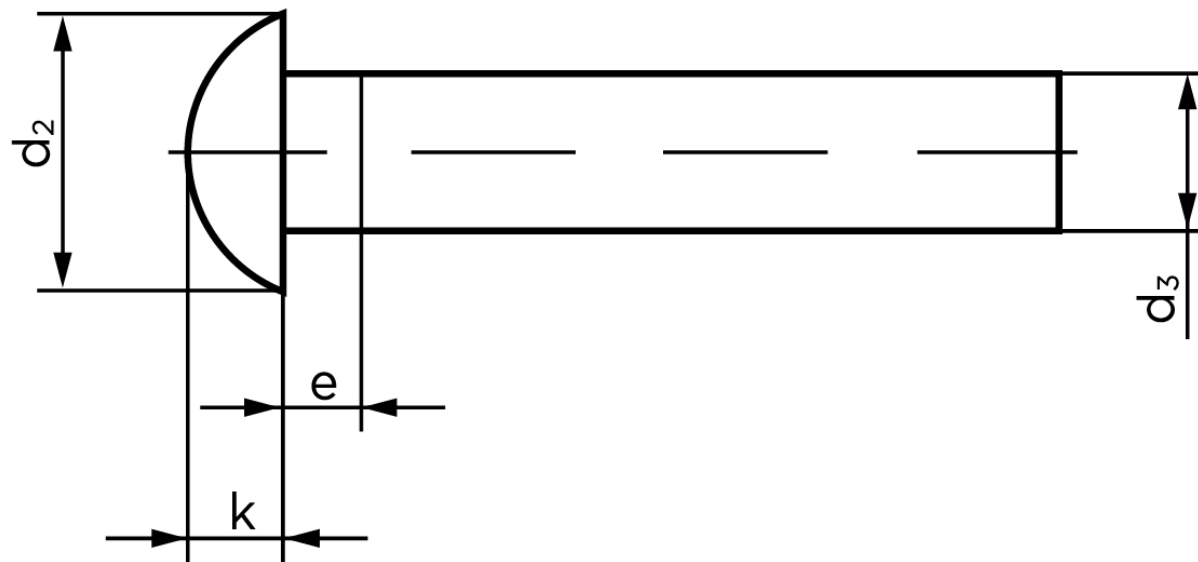

Rundhovedet Nitte DIN 660 Kobber 2,5x12 (1000 Stk)

SKU: 006603000025012

GTIN: 4043952132081

| Norm | DIN 660 |
|---------------|---------|
| Dimensions | 2,5 |
| d_2 | 4,4 |
| d_3 min. | 2,37 |
| $e_{max.}$ | 1,25 |
| $k_{DIN 660}$ | 1,5 |
| $k_{DIN 661}$ | 1,2 |