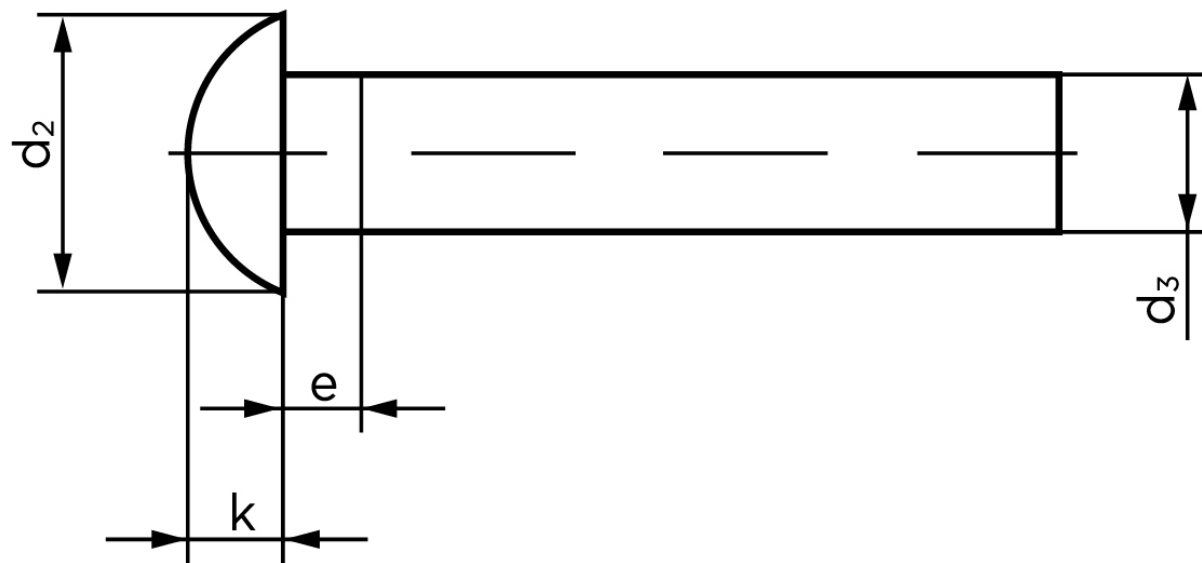

Rundhovedet Nitte DIN 660 Ubehandlet Stål 2,5x16 (1000 Stk)

SKU: 00660000025016

GTIN: 4043952130896

Norm	DIN 660
Dimensions	2.5
d_2	4,4
d_3 min.	2,37
$e_{max.}$	1,25
$k_{DIN 660}$	1,5
$k_{DIN 661}$	1,2

Bemærk disse data er vejledende, og informationerne skal anses som vejledende, Bolte.dk stiller ingen garanti eller kan stilles til ansvar for overstående datatabel. Er du i tvivl så kontakt os på 75154999.

Vil du vide mere om dette produkt
Forespørg pris her