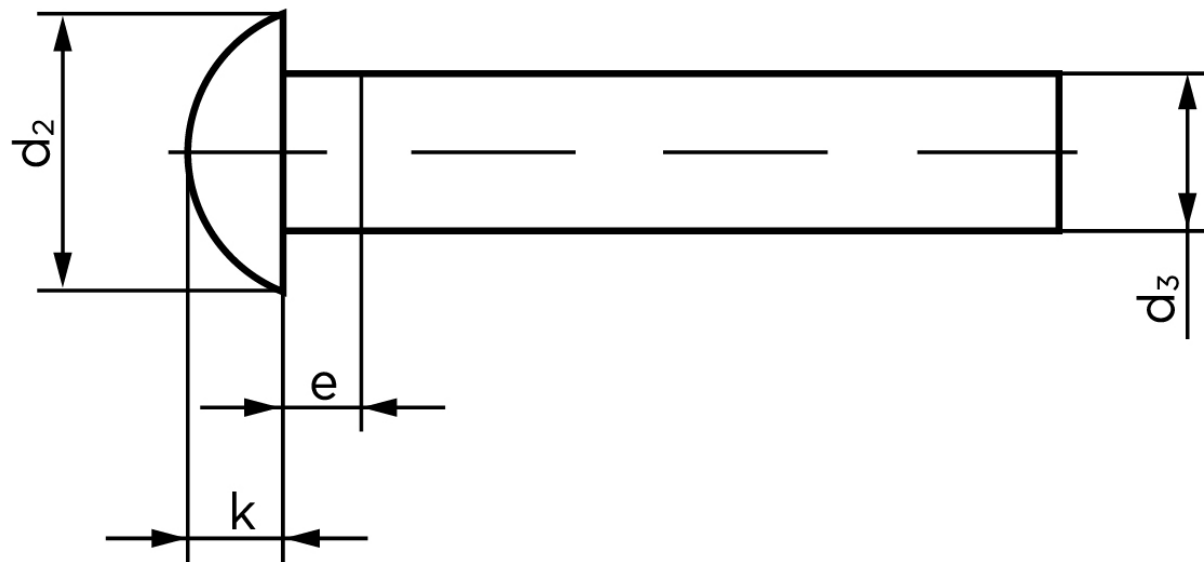

Rundhovedet Nitte DIN 660 Kobber 2,5x16 (1000 Stk)

SKU: 006603000025016

GTIN: 4043952132098

Norm	DIN 660
Dimensions	2,5
d_2	4,4
d_3 min.	2,37
$e_{max.}$	1,25
$k_{DIN 660}$	1,5
$k_{DIN 661}$	1,2

Bemærk disse data er vejledende, og informationerne skal anses som vejledende, Bolte.dk stiller ingen garanti eller kan stilles til ansvar for overstående datatabel. Er du i tvivl så kontakt os på 75154999.