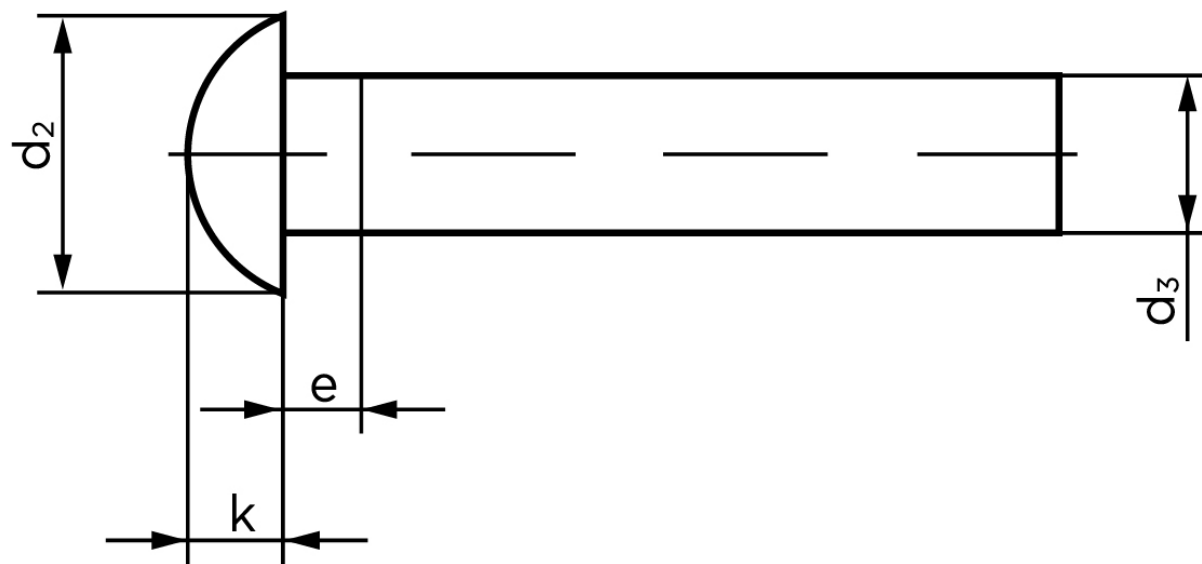

Rundhovedet Nitte DIN 660 Ubehandlet Stål 2,5x20 (1000 Stk)

SKU: 00660000025020

GTIN: 4043952130919

Norm	DIN 660
Dimensions	2.5
d_2	4,4
d_3 min.	2,37
$e_{max.}$	1,25
$k_{DIN 660}$	1,5
$k_{DIN 661}$	1,2

Bemærk disse data er vejledende, og informationerne skal anses som vejledende, Bolte.dk stiller ingen garanti eller kan stilles til ansvar for overstående datatabel. Er du i tvivl så kontakt os på 75154999.