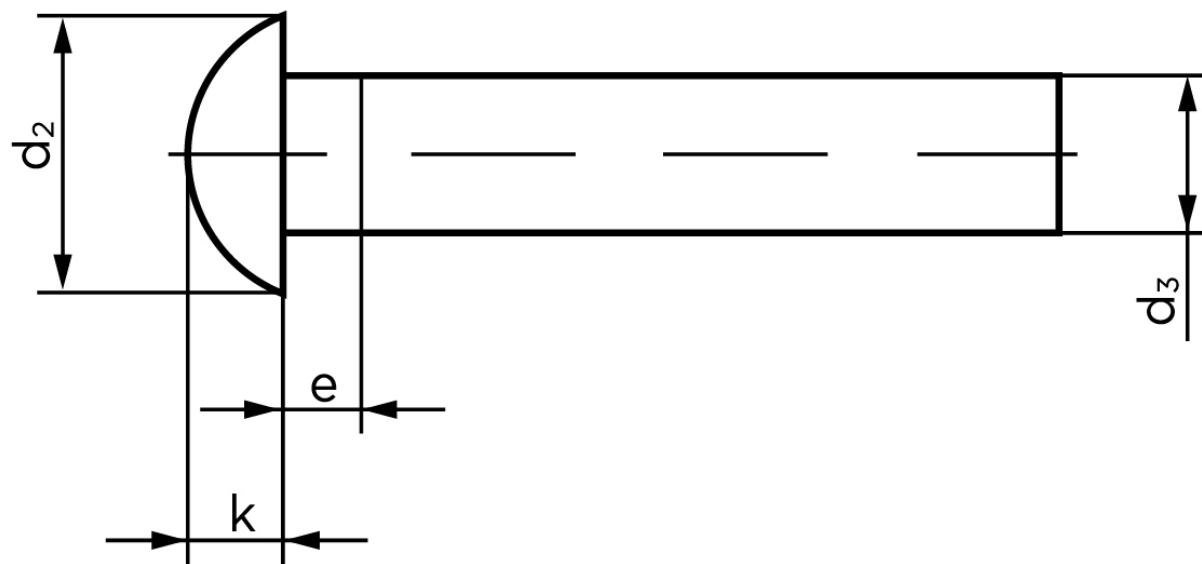

Rundhovedet Nitte DIN 660 Aluminium 99.5 - 2,5x3 (1000 Stk)

SKU: 006603010025003

GTIN: 4043952132883

Norm	DIN 660
Dimensions	2.5
d_2	4,4
d_3 min.	2,37
$e_{max.}$	1,25
$k_{DIN 660}$	1,5
$k_{DIN 661}$	1,2

Bemærk disse data er vejledende, og informationerne skal anses som vejledende, Bolte.dk stiller ingen garanti eller kan stilles til ansvar for overstående datatabel. Er du i tvivl så kontakt os på 75154999.

Vil du vide mere om dette produkt

Forespørg pris her