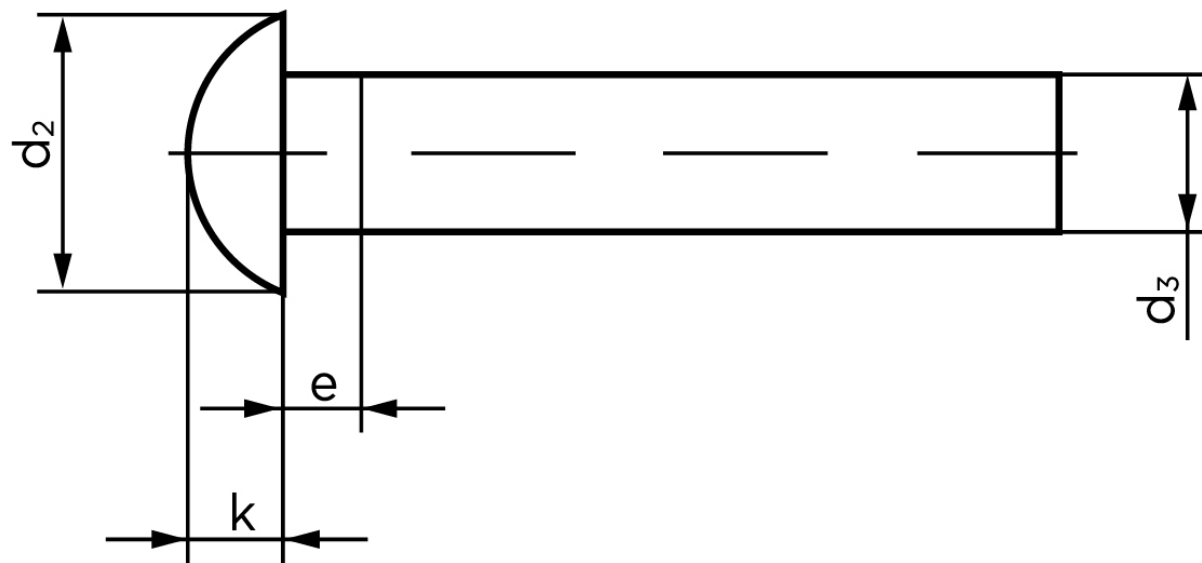

BOLTE

KVALITETSSKRUER OG -BOLTE PÅ NETTET

Rundhovedet Nitte DIN 660 Aluminium 99.5 - 2,5x4 (1000 Stk)

SKU: 006603010025004

GTIN: 4043952132890

Norm	DIN 660
Dimensions	2.5
d_2	4,4
d_3 min.	2,37
$e_{max.}$	1,25
$k_{DIN 660}$	1,5
$k_{DIN 661}$	1,2

Bemærk disse data er vejledende, og informationerne skal anses som vejledende, Bolte.dk stiller ingen garanti eller kan stilles til ansvar for overstående datatabel. Er du i tvivl så kontakt os på 75154999.

Vil du vide mere om dette produkt
Forespørg pris her