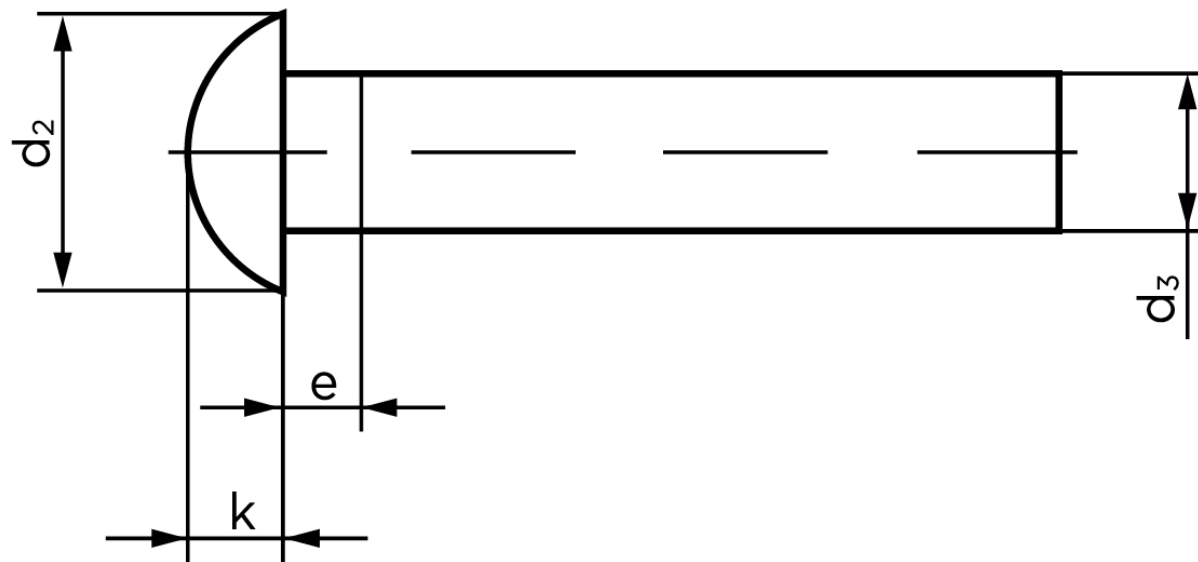

Rundhovedet Nitte DIN 660 Kobber 2,5x5 (1000 Stk)

SKU: 006603000025005

GTIN: 4043952132043

Norm	DIN 660
Dimensions	2.5
d_2	4,4
d_3 min.	2,37
$e_{max.}$	1,25
$k_{DIN 660}$	1,5
$k_{DIN 661}$	1,2

Bemærk disse data er vejledende, og informationerne skal anses som vejledende, Bolte.dk stiller ingen garanti eller kan stilles til ansvar for overstående datatabel. Er du i tvivl så kontakt os på 75154999.