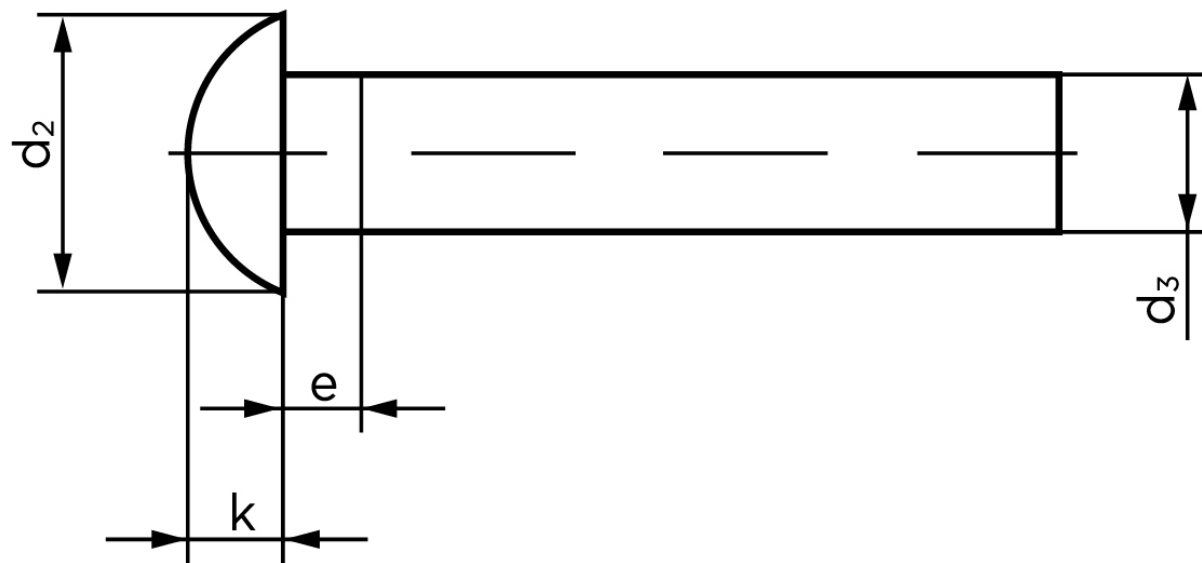

Rundhovedet Nitte DIN 660 Ubehandlet Stål 2,5x6 (1000 Stk)

SKU: 00660000025006

GTIN: 4043952130858

Norm	DIN 660
Dimensions	2.5
d_2	4,4
d_3 min.	2,37
$e_{max.}$	1,25
$k_{DIN 660}$	1,5
$k_{DIN 661}$	1,2

Bemærk disse data er vejledende, og informationerne skal anses som vejledende, Bolte.dk stiller ingen garanti eller kan stilles til ansvar for overstående datatabel. Er du i tvivl så kontakt os på 75154999.