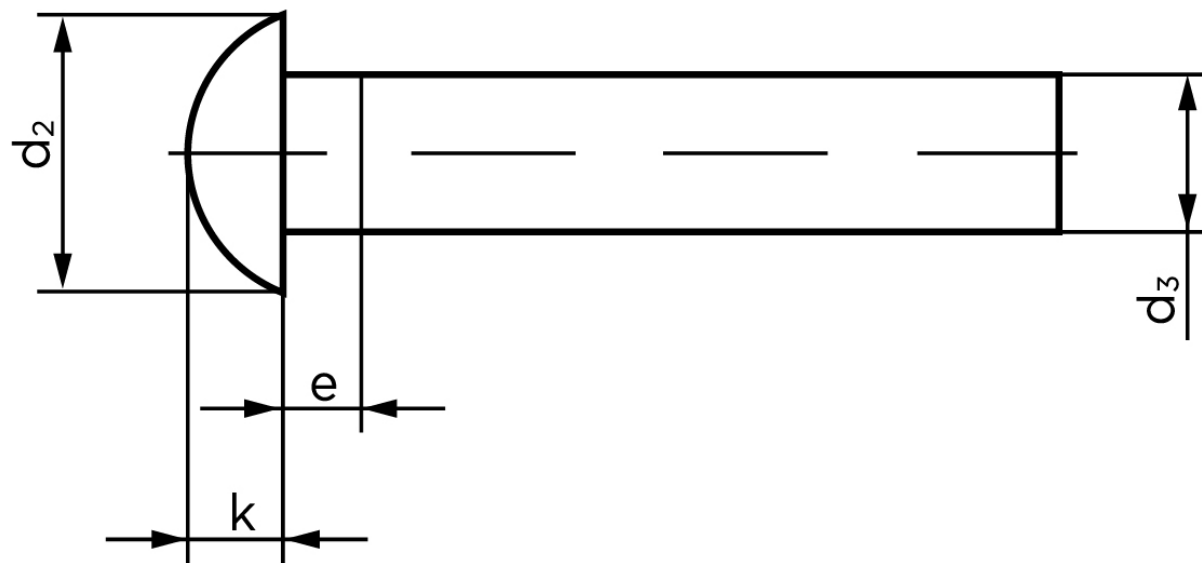

Rundhovedet Nitte DIN 660 Aluminium 99.5 - 2,5x6 (1000 Stk)

SKU: 006603010025006

GTIN: 4043952132913

Norm	DIN 660
Dimensions	2.5
d_2	4,4
d_3 min.	2,37
$e_{max.}$	1,25
$k_{DIN 660}$	1,5
$k_{DIN 661}$	1,2

Bemærk disse data er vejledende, og informationerne skal anses som vejledende, Bolte.dk stiller ingen garanti eller kan stilles til ansvar for overstående datatabel. Er du i tvivl så kontakt os på 75154999.