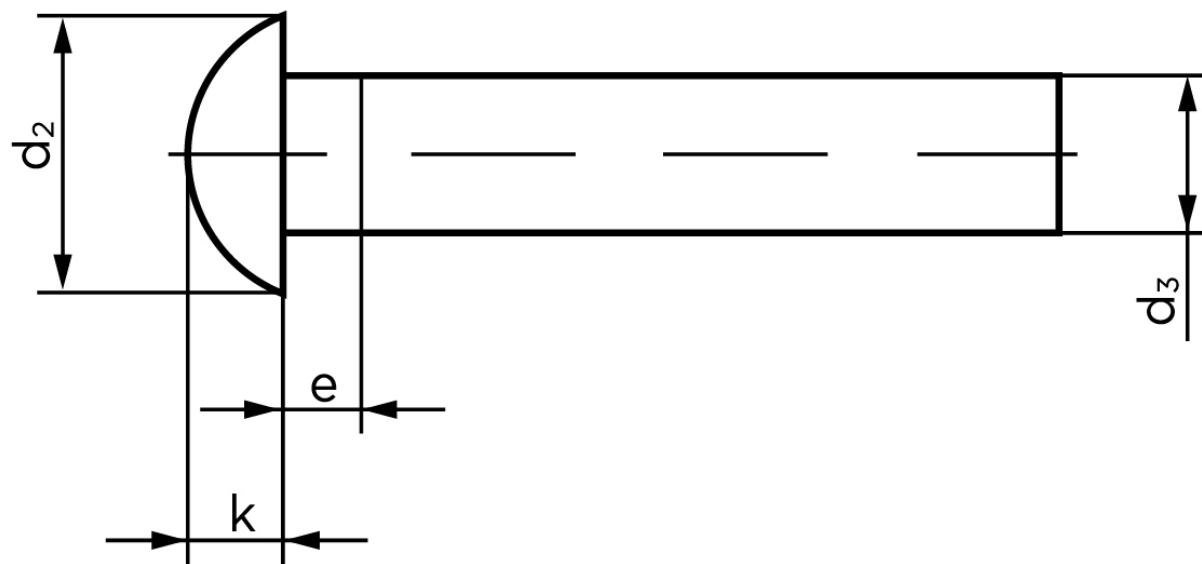

## Rundhovedet Nitte DIN 660 Ubehandlet Stål 2x10 (1000 Stk)

SKU: 006600000020010

GTIN: 4043952130827

Norm	DIN 660
Dimensions	2
$d_2$	3,5
$d_3$ min.	1,87
$e_{max.}$	1
$k_{DIN 660}$	1,2
$k_{DIN 661}$	1

Bemærk disse data er vejledende, og informationerne skal anses som vejledende, Bolte.dk stiller ingen garanti eller kan stilles til ansvar for overstående datatabel. Er du i tvivl så kontakt os på 75154999.