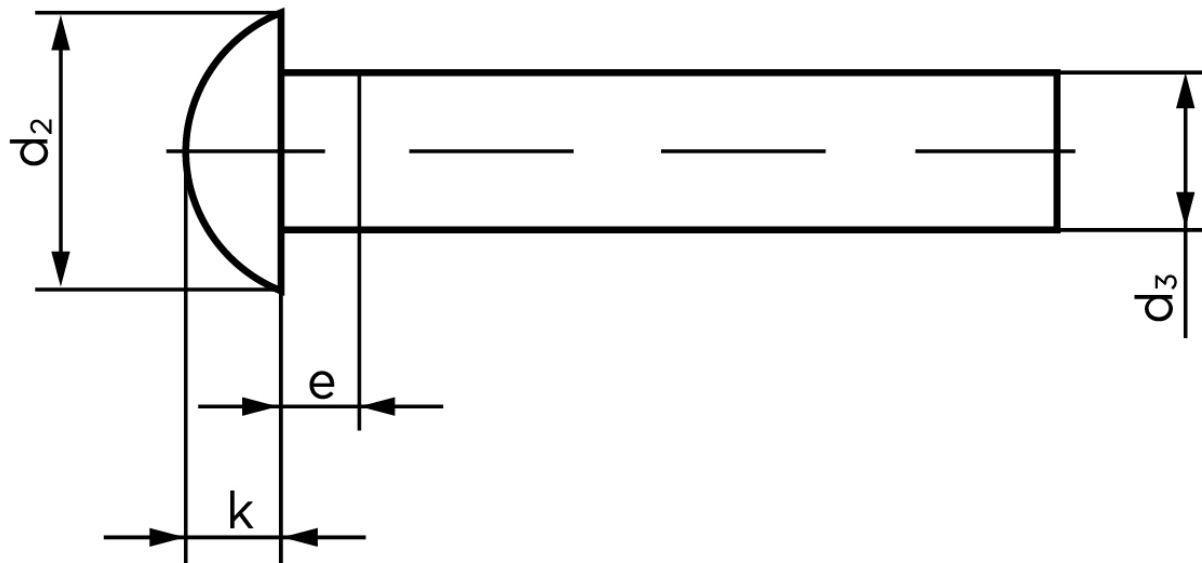

Rundhovedet Nitte DIN 660 Kobber 2x10 (1000 Stk)

SKU: 006603000020010

GTIN: 4043952131992

Norm	DIN 660
Dimensions	2
d_2	3,5
d_3 min.	1,87
$e_{max.}$	1
$k_{DIN 660}$	1,2
$k_{DIN 661}$	1

Bemærk disse data er vejledende, og informationerne skal anses som vejledende, Bolte.dk stiller ingen garanti eller kan stilles til ansvar for overstående datatabel. Er du i tvivl så kontakt os på 75154999.