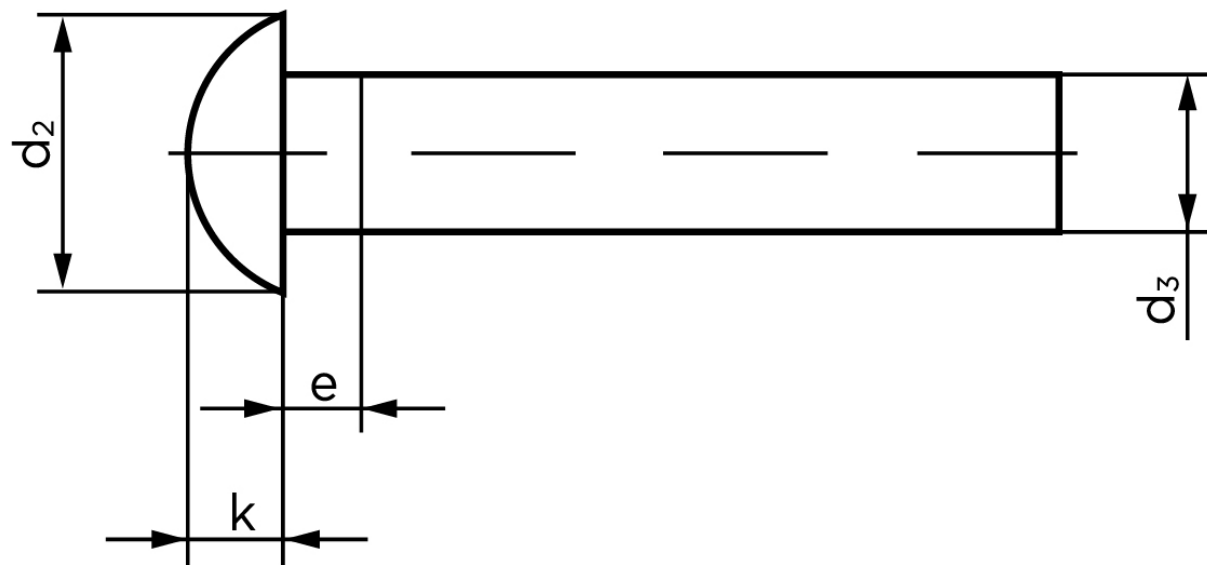

Rundhovedet Nitte DIN 660 Aluminium 99.5 - 2x10 (1000 Stk)

SKU: 006603010020010

GTIN: 4043952132852

Norm	DIN 660
Dimensions	2
d_2	3,5
d_3 min.	1,87
$e_{max.}$	1
$k_{DIN 660}$	1,2
$k_{DIN 661}$	1

Bemærk disse data er vejledende, og informationerne skal anses som vejledende, Bolte.dk stiller ingen garanti eller kan stilles til ansvar for overstående datatabel. Er du i tvivl så kontakt os på 75154999.