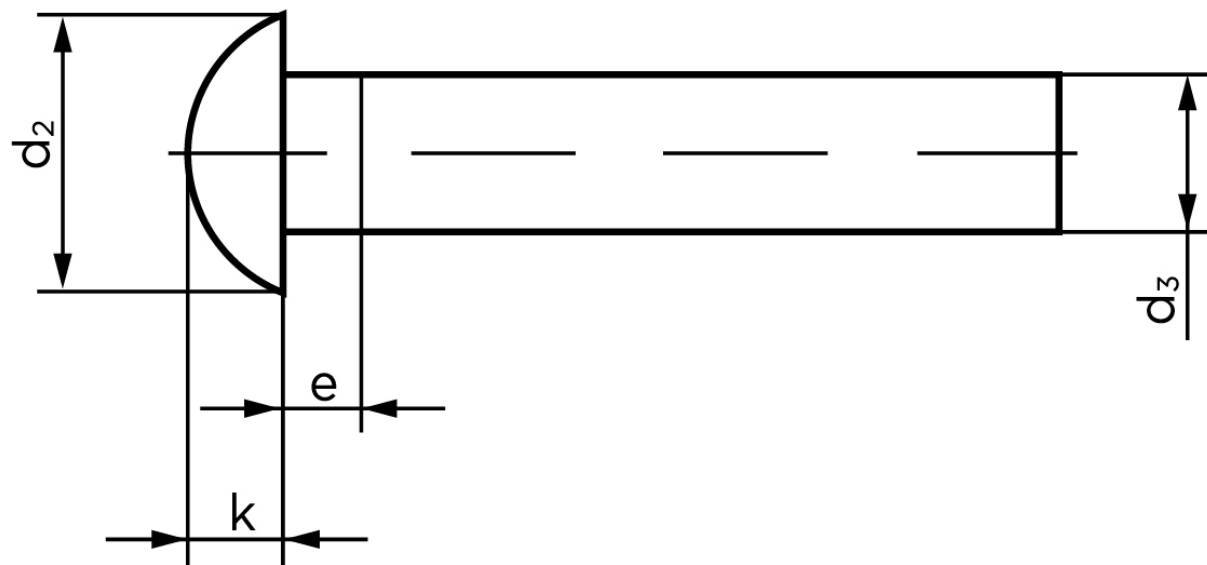

Rundhovedet Nitte DIN 660 Aluminium 99.5 - 2x12 (1000 Stk)

SKU: 006603010020012

GTIN: 4043952132869

Norm	DIN 660
Dimensions	2
d_2	3,5
d_3 min.	1,87
$e_{max.}$	1
$k_{DIN 660}$	1,2
$k_{DIN 661}$	1

Bemærk disse data er vejledende, og informationerne skal anses som vejledende, Bolte.dk stiller ingen garanti eller kan stilles til ansvar for overstående datatabel. Er du i tvivl så kontakt os på 75154999.