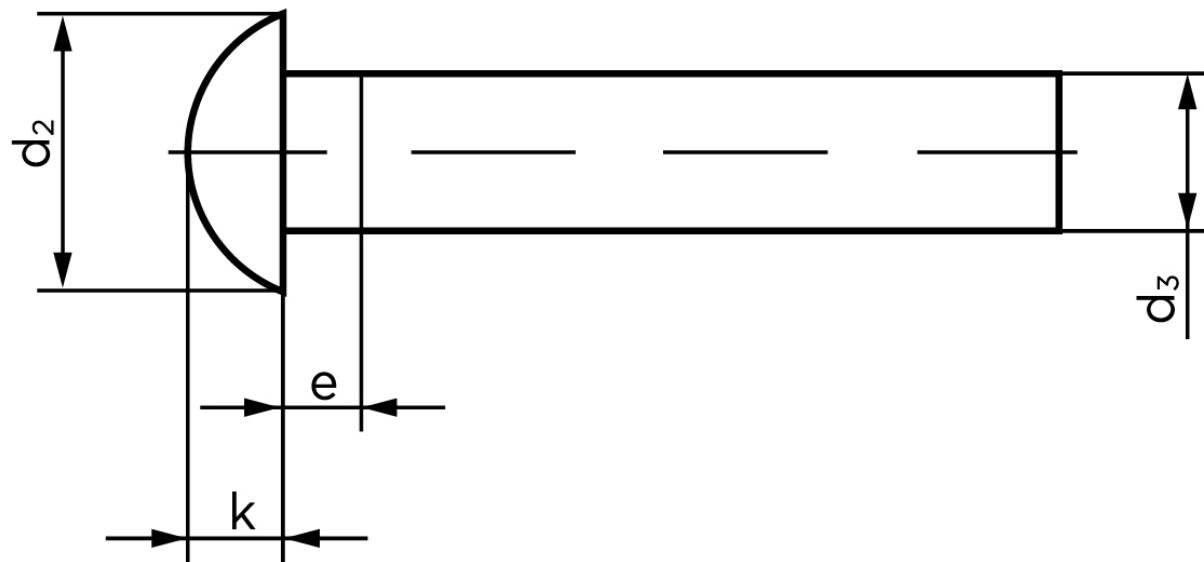

Rundhovedet Nitte DIN 660 Kobber 2x16 (1000 Stk)

SKU: 006603000020016
GTIN: 4043952132012

Norm	DIN 660
Dimensions	2
d_2	3,5
d_3 min.	1,87
$e_{max.}$	1
$k_{DIN 660}$	1,2
$k_{DIN 661}$	1

Bemærk disse data er vejledende, og informationerne skal anses som vejledende, Bolte.dk stiller ingen garanti eller kan stilles til ansvar for overstående datatabel. Er du i tvivl så kontakt os på 75154999.