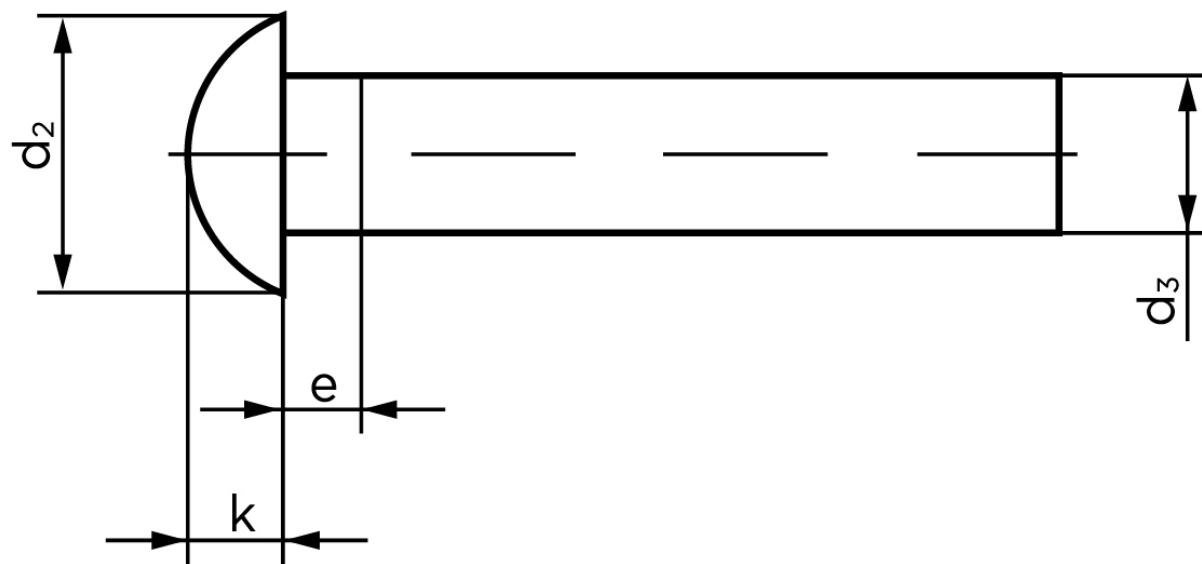

Rundhovedet Nitte DIN 660 Aluminium 99.5 - 2x16 (1000 Stk)

SKU: 006603010020016

GTIN: 4043952132876

Norm	DIN 660
Dimensions	2
d_2	3,5
d_3 min.	1,87
$e_{max.}$	1
$k_{DIN 660}$	1,2
$k_{DIN 661}$	1

Bemærk disse data er vejledende, og informationerne skal anses som vejledende, Bolte.dk stiller ingen garanti eller kan stilles til ansvar for overstående datatabel. Er du i tvivl så kontakt os på 75154999.

Vil du vide mere om dette produkt
Forespørg pris her