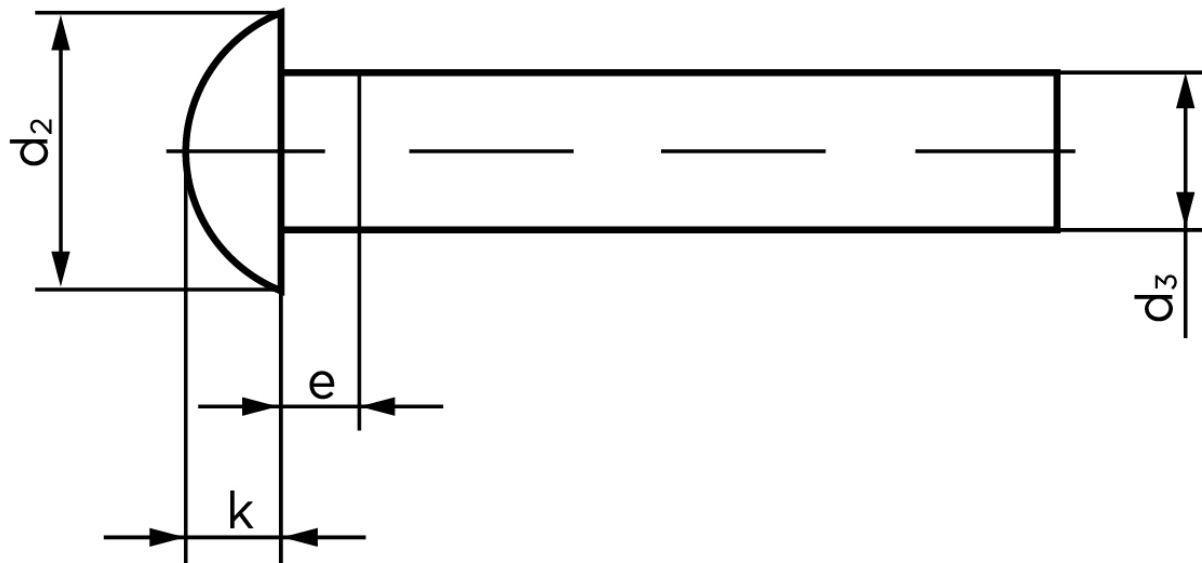

Rundhovedet Nitte DIN 660 Rustfri A2 2x20 (200 Stk)

SKU: 006609200020020

GTIN: 4043952134146

Norm	DIN 660
Dimensions	2
d_2	3,5
d_3 min.	1,87
$e_{max.}$	1
$k_{DIN 660}$	1,2
$k_{DIN 661}$	1

Bemærk disse data er vejledende, og informationerne skal anses som vejledende, Bolte.dk stiller ingen garanti eller kan stilles til ansvar for overstående datatabel. Er du i tvivl så kontakt os på 75154999.