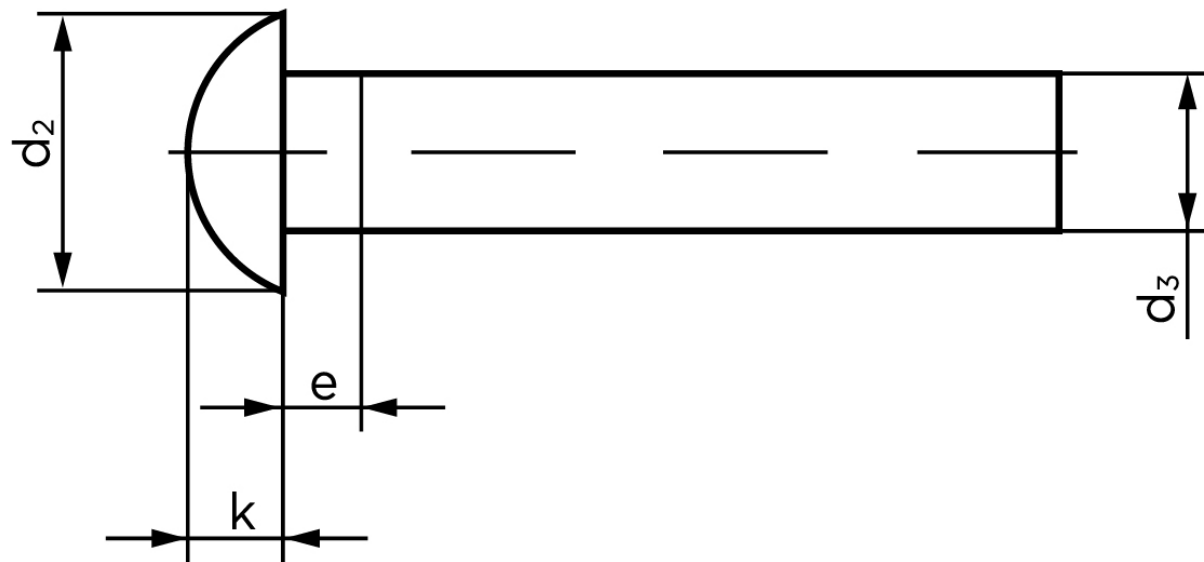

## Rundhovedet Nitte DIN 660 Kobber 2x3 (1000 Stk)

SKU: 006603000020003

GTIN: 4043952131947

Norm	DIN 660
Dimensions	2
$d_2$	3,5
$d_3$ min.	1,87
$e_{max.}$	1
$k_{DIN 660}$	1,2
$k_{DIN 661}$	1

Bemærk disse data er vejledende, og informationerne skal anses som vejledende, Bolte.dk stiller ingen garanti eller kan stilles til ansvar for overstående datatabel. Er du i tvivl så kontakt os på 75154999.