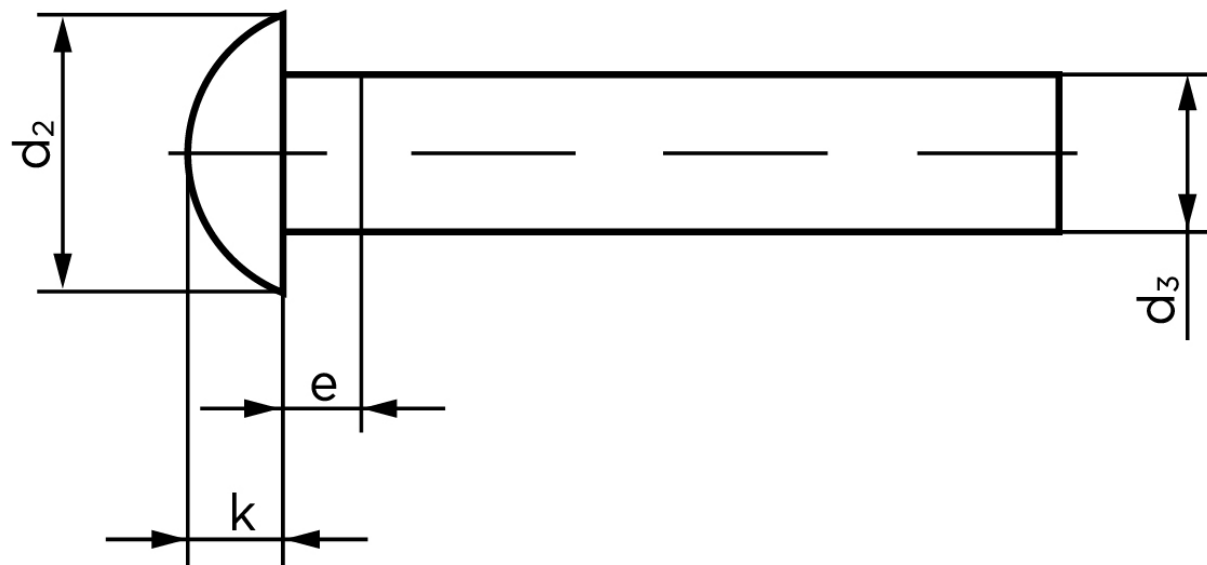

Rundhovedet Nitte DIN 660 Aluminium 99.5 - 2x3 (1000 Stk)

SKU: 006603010020003

GTIN: 4043952132807

Norm	DIN 660
Dimensions	2
d_2	3,5
d_3 min.	1,87
$e_{max.}$	1
$k_{DIN 660}$	1,2
$k_{DIN 661}$	1

Bemærk disse data er vejledende, og informationerne skal anses som vejledende, Bolte.dk stiller ingen garanti eller kan stilles til ansvar for overstående datatabel. Er du i tvivl så kontakt os på 75154999.