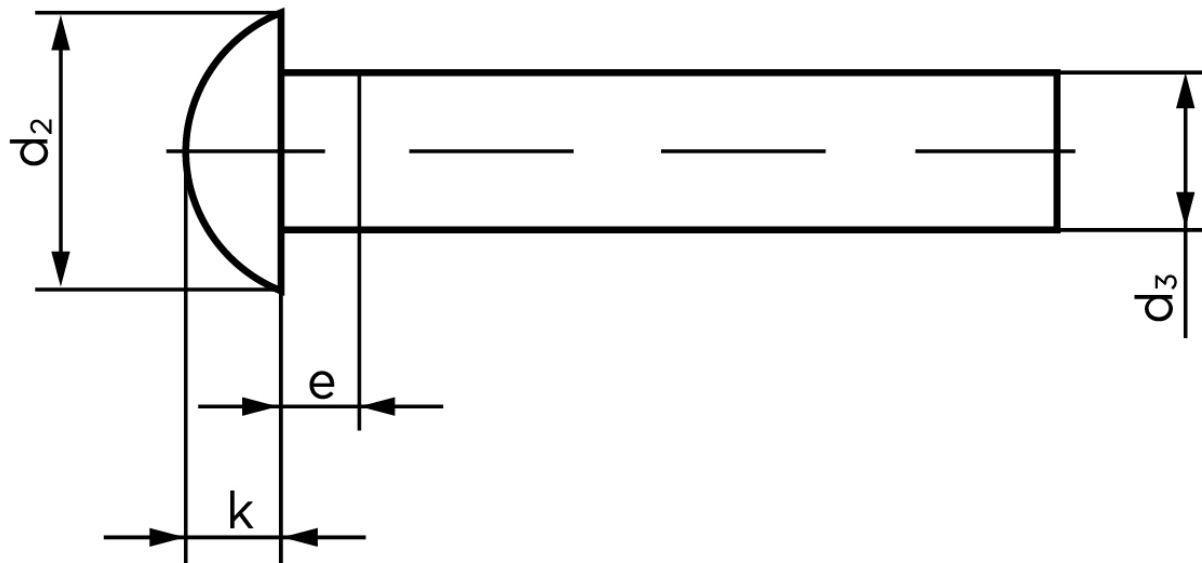

Rundhovedet Nitte DIN 660 Kobber 2x4 (1000 Stk)

SKU: 006603000020004

GTIN: 4043952131954

Norm	DIN 660
Dimensions	2
d_2	3,5
d_3 min.	1,87
$e_{max.}$	1
$k_{DIN 660}$	1,2
$k_{DIN 661}$	1

Bemærk disse data er vejledende, og informationerne skal anses som vejledende, Bolte.dk stiller ingen garanti eller kan stilles til ansvar for overstående datatabel. Er du i tvivl så kontakt os på 75154999.