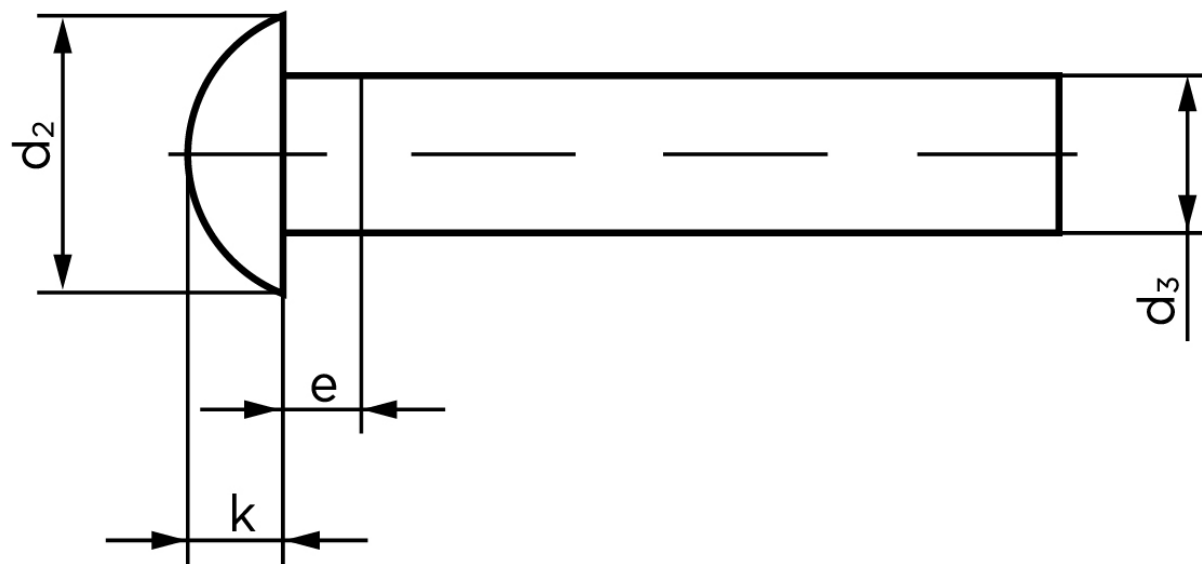

Rundhovedet Nitte DIN 660 Aluminium 99.5 - 2x4 (1000 Stk)

SKU: 006603010020004

GTIN: 4043952132814

Norm	DIN 660
Dimensions	2
d_2	3,5
d_3 min.	1,87
$e_{max.}$	1
$k_{DIN 660}$	1,2
$k_{DIN 661}$	1

Bemærk disse data er vejledende, og informationerne skal anses som vejledende, Bolte.dk stiller ingen garanti eller kan stilles til ansvar for overstående datatabel. Er du i tvivl så kontakt os på 75154999.