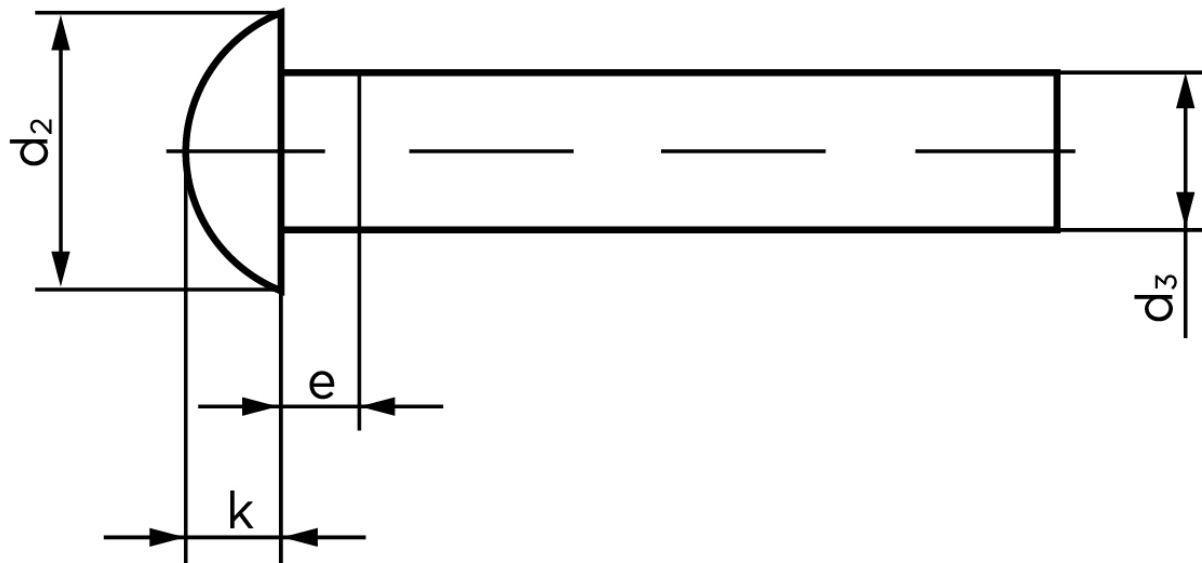

Rundhovedet Nitte DIN 660 Messing 2x4 (1000 Stk)

SKU: 006607000020004

GTIN: 4043952133668

Norm	DIN 660
Dimensions	2
d_2	3,5
d_3 min.	1,87
$e_{max.}$	1
$k_{DIN 660}$	1,2
$k_{DIN 661}$	1

Bemærk disse data er vejledende, og informationerne skal anses som vejledende, Bolte.dk stiller ingen garanti eller kan stilles til ansvar for overstående datatabel. Er du i tvivl så kontakt os på 75154999.