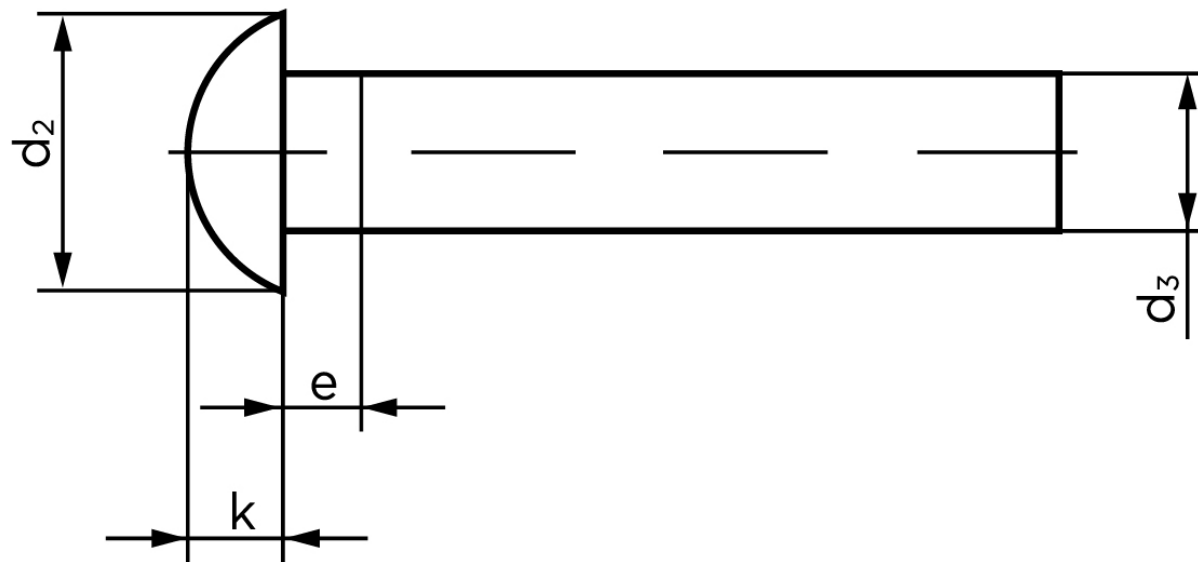

Rundhovedet Nitte DIN 660 Rustfri A2 2x4 (200 Stk)

SKU: 006609200020004

GTIN: 4043952134061

Norm	DIN 660
Dimensions	2
d_2	3,5
d_3 min.	1,87
$e_{max.}$	1
$k_{DIN 660}$	1,2
$k_{DIN 661}$	1

Bemærk disse data er vejledende, og informationerne skal anses som vejledende, Bolte.dk stiller ingen garanti eller kan stilles til ansvar for overstående datatabel. Er du i tvivl så kontakt os på 75154999.