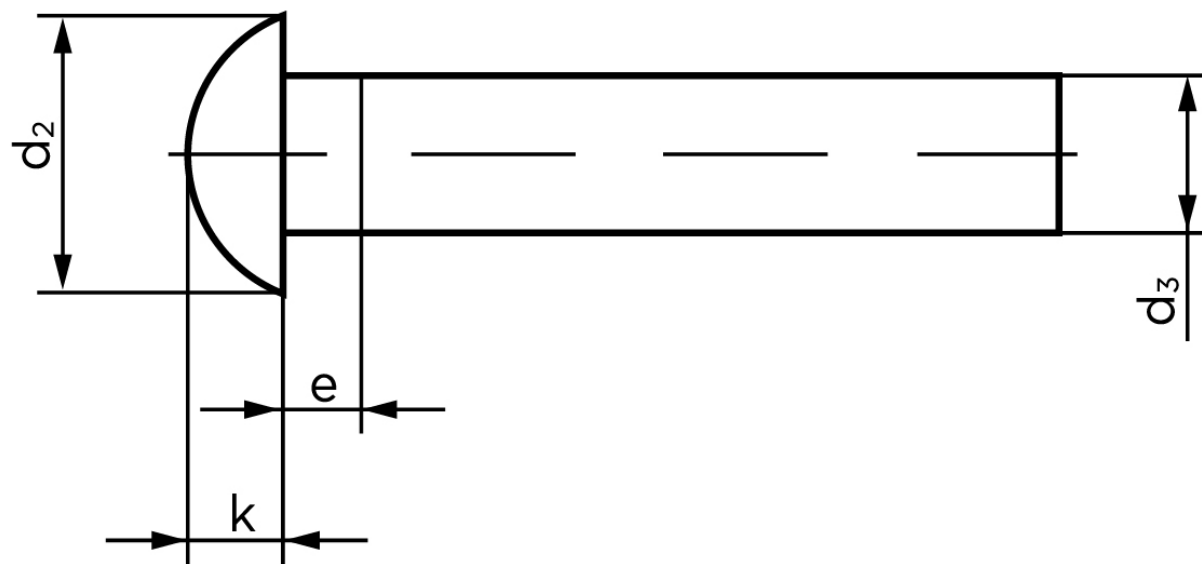

Rundhovedet Nitte DIN 660 Aluminium 99.5 - 2x5 (1000 Stk)

SKU: 006603010020005

GTIN: 4043952132821

Norm	DIN 660
Dimensions	2
d_2	3,5
d_3 min.	1,87
e_{max} .	1
$k_{DIN 660}$	1,2
$k_{DIN 661}$	1

Bemærk disse data er vejledende, og informationerne skal anses som vejledende, Bolte.dk stiller ingen garanti eller kan stilles til ansvar for overstående datatabel. Er du i tvivl så kontakt os på 75154999.