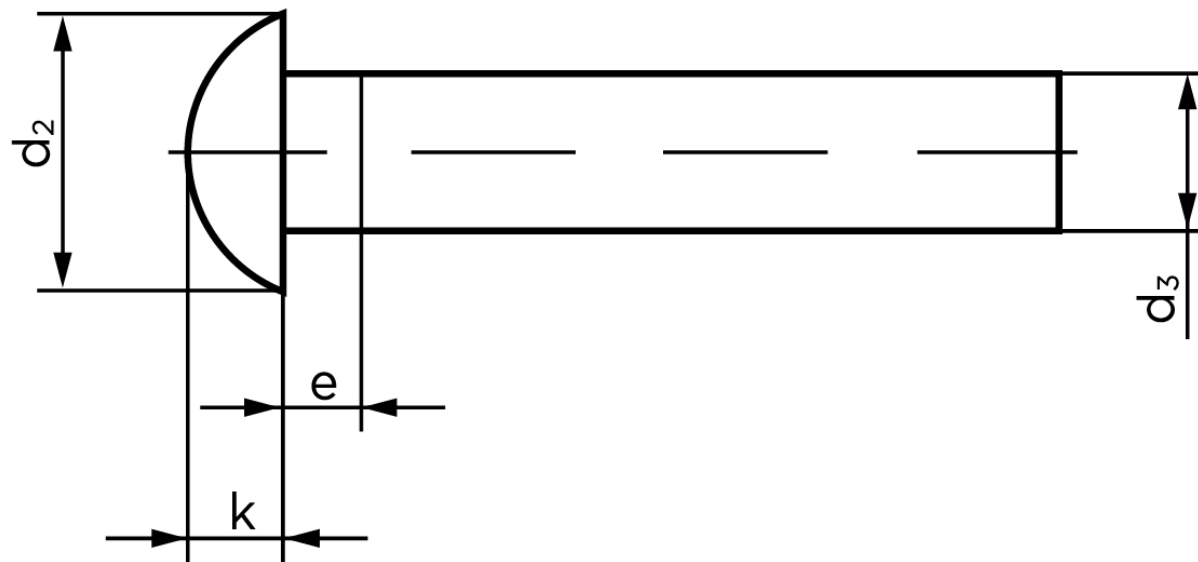

Rundhovedet Nitte DIN 660 Rustfri A2 2x5 (200 Stk)

SKU: 006609200020005

GTIN: 4043952134078

Norm	DIN 660
Dimensions	2
d_2	3,5
d_3 min.	1,87
$e_{max.}$	1
$k_{DIN 660}$	1,2
$k_{DIN 661}$	1

Bemærk disse data er vejledende, og informationerne skal anses som vejledende, Bolte.dk stiller ingen garanti eller kan stilles til ansvar for overstående datatabel. Er du i tvivl så kontakt os på 75154999.