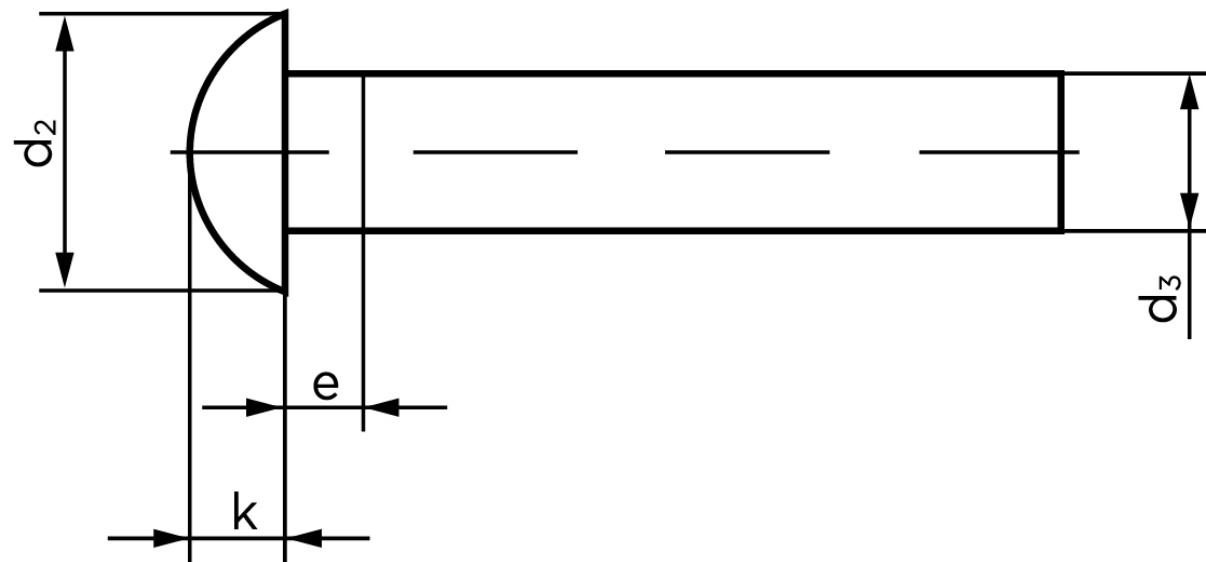

Rundhovedet Nitte DIN 660 Kobber 2x6 (1000 Stk)

SKU: 006603000020006

GTIN: 4043952131978

Norm	DIN 660
Dimensions	2
d_2	3,5
d_3 min.	1,87
$e_{max.}$	1
$k_{DIN 660}$	1,2
$k_{DIN 661}$	1

Bemærk disse data er vejledende, og informationerne skal anses som vejledende, Bolte.dk stiller ingen garanti eller kan stilles til ansvar for overstående datatabel. Er du i tvivl så kontakt os på 75154999.