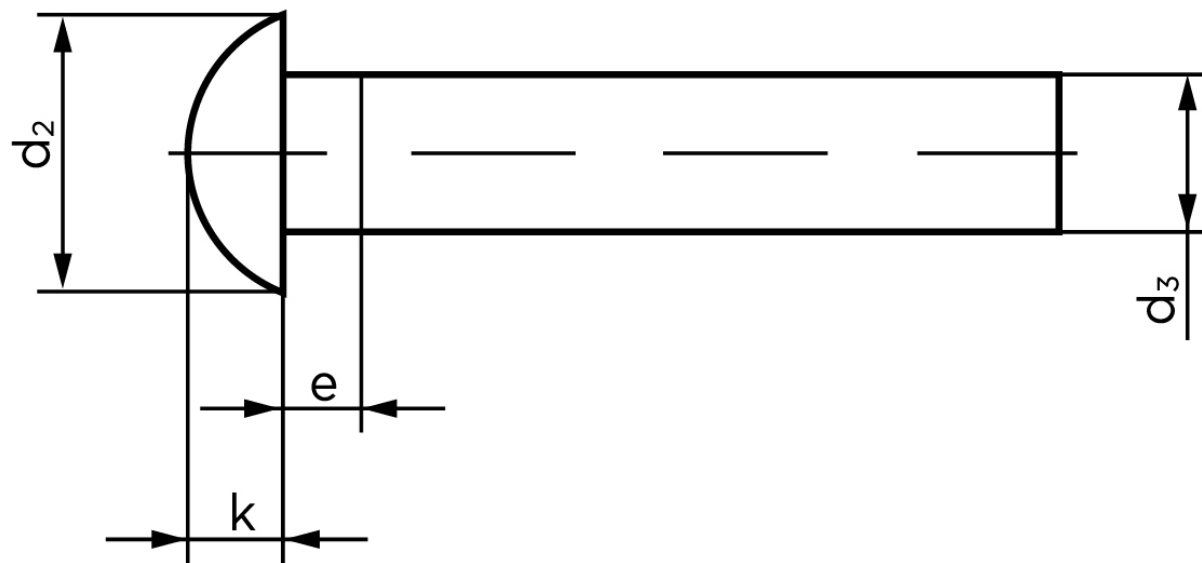

Rundhovedet Nitte DIN 660 Aluminium 99.5 - 2x6 (1000 Stk)

SKU: 006603010020006

GTIN: 4043952132838

Norm	DIN 660
Dimensions	2
d_2	3,5
d_3 min.	1,87
$e_{max.}$	1
$k_{DIN 660}$	1,2
$k_{DIN 661}$	1

Bemærk disse data er vejledende, og informationerne skal anses som vejledende, Bolte.dk stiller ingen garanti eller kan stilles til ansvar for overstående datatabel. Er du i tvivl så kontakt os på 75154999.