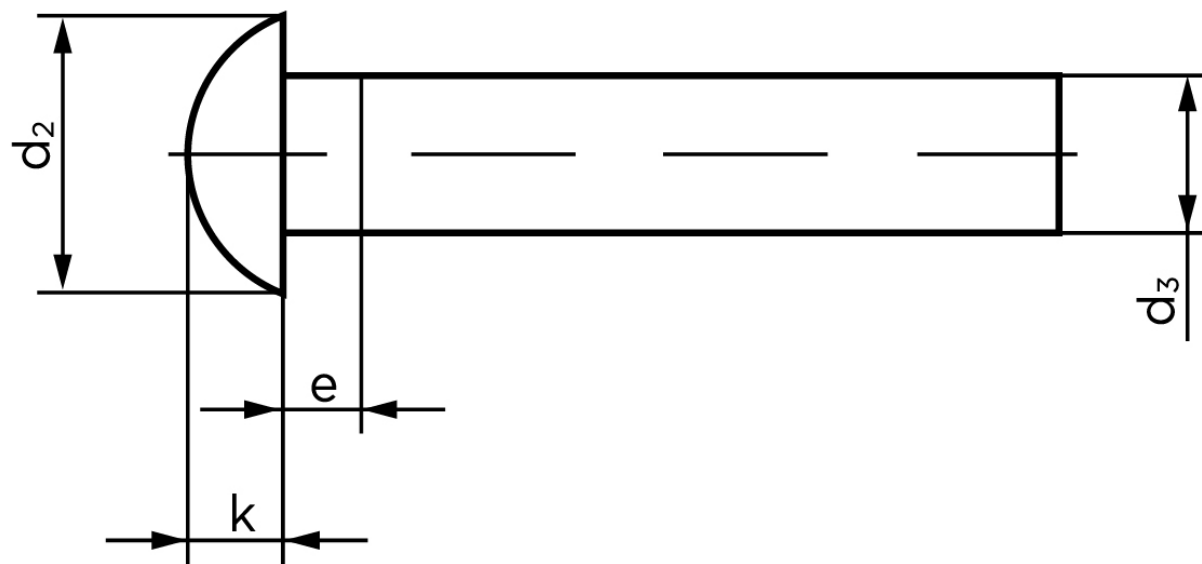

Rundhovedet Nitte DIN 660 Ubehandlet Stål 2x8 (1000 Stk)

SKU: 006600000020008

GTIN: 4043952130810

Norm	DIN 660
Dimensions	2
d_2	3,5
d_3 min.	1,87
e_{max}	1
$k_{DIN 660}$	1,2
$k_{DIN 661}$	1

Bemærk disse data er vejledende, og informationerne skal anses som vejledende, Bolte.dk stiller ingen garanti eller kan stilles til ansvar for overstående datatabel. Er du i tvivl så kontakt os på 75154999.