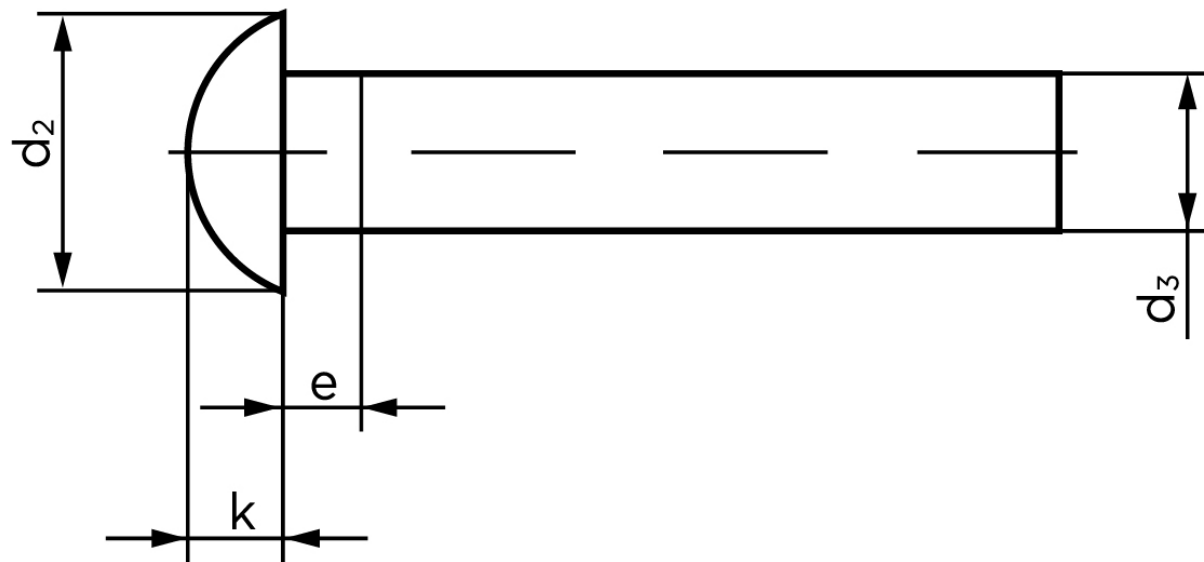

## Rundhovedet Nitte DIN 660 Kobber 2x8 (1000 Stk)

SKU: 006603000020008

GTIN: 4043952131985

Norm	DIN 660
Dimensions	2
$d_2$	3,5
$d_3$ min.	1,87
$e_{max.}$	1
$k_{DIN 660}$	1,2
$k_{DIN 661}$	1

Bemærk disse data er vejledende, og informationerne skal anses som vejledende, Bolte.dk stiller ingen garanti eller kan stilles til ansvar for overstående datatabel. Er du i tvivl så kontakt os på 75154999.