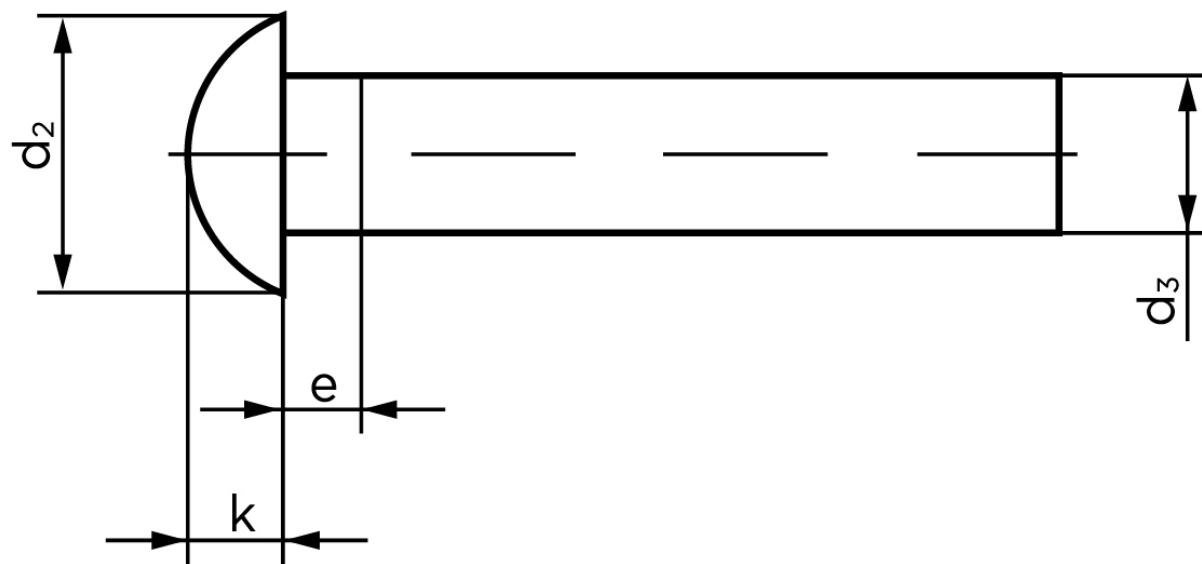

Rundhovedet Nitte DIN 660 Aluminium 99.5 - 2x8 (1000 Stk)

SKU: 006603010020008

GTIN: 4043952132845

Norm	DIN 660
Dimensions	2
d_2	3,5
d_3 min.	1,87
e_{max}	1
$k_{DIN 660}$	1,2
$k_{DIN 661}$	1

Bemærk disse data er vejledende, og informationerne skal anses som vejledende, Bolte.dk stiller ingen garanti eller kan stilles til ansvar for overstående datatabel. Er du i tvivl så kontakt os på 75154999.