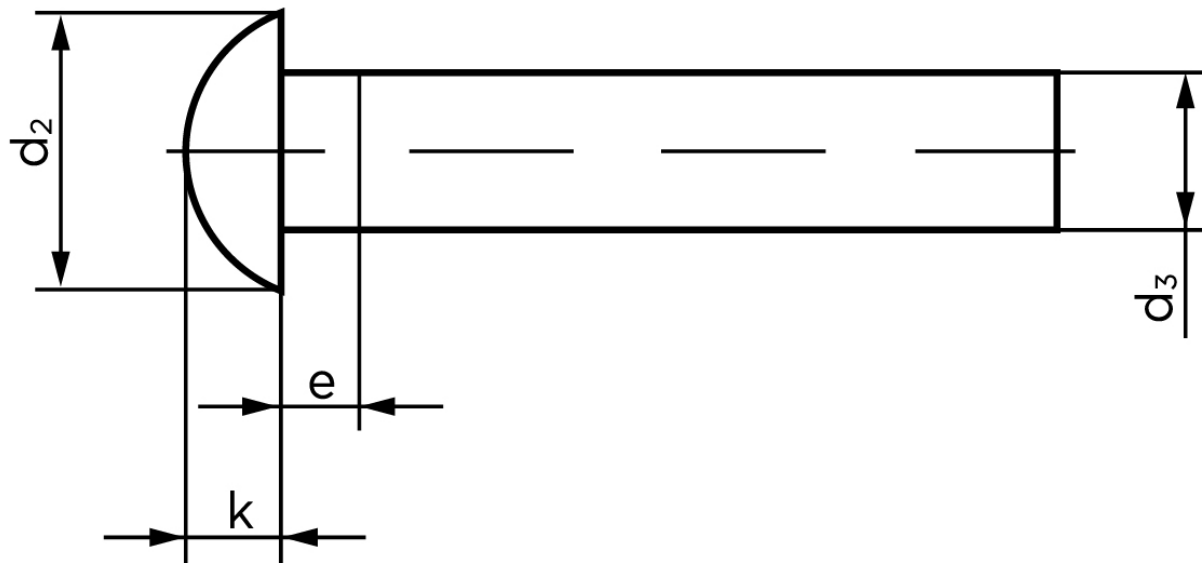

Rundhovedet Nitte DIN 660 Rustfri A2 2x8 (200 Stk)

SKU: 006609200020008

GTIN: 4043952134092

Norm	DIN 660
Dimensions	2
d_2	3,5
d_3 min.	1,87
$e_{max.}$	1
$k_{DIN 660}$	1,2
$k_{DIN 661}$	1

Bemærk disse data er vejledende, og informationerne skal anses som vejledende, Bolte.dk stiller ingen garanti eller kan stilles til ansvar for overstående datatabel. Er du i tvivl så kontakt os på 75154999.